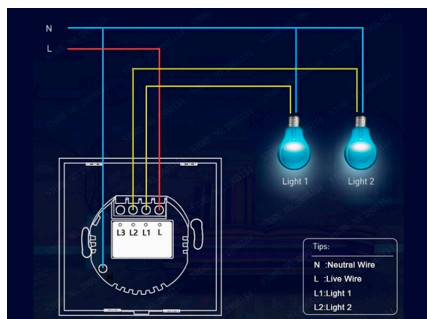

Puedes controlar tus luces a través del interruptor WiFi inteligente por teléfono móvil en cualquier momento, en

Ficha técnica

Interruptor táctil WiFi-Voz, negro

LEDBOX®

cualquier lugar, siempre y cuando esté conectado a la Red.

Interruptor inteligente de Control de voz manos libres
Compatible con Alexa, Google Home y con control de voz
para encender y apagar las cortinas, persianas o estores.

Incluye:

- Interruptor WiFi
- guía de usuario
- tornillos

ESQUEMA DE INSTALACIÓN

Instalación

GALERIA

AVISO

Datos sujetos a cambios sin aviso. Excepto errores y omisiones. Asegúrese de utilizar el archivo más reciente posible.