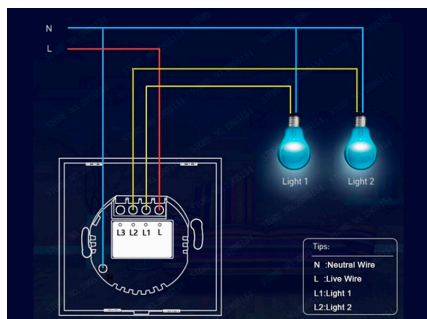

Puedes controlar tus luces a través del interruptor WiFi inteligente por teléfono móvil en cualquier momento, en

Ficha técnica

Interruptor táctil doble WiFi-Voz, negro

LEDBOX®

cualquier lugar, siempre y cuando esté conectado a la Red.

Interruptor inteligente de Control de voz manos libres
Compatible con Alexa, Google Home y con control de voz
para encender y apagar las cortinas, persianas o estores.

Incluye:

- Interruptor WiFi
- guía de usuario
- tornillos

ESQUEMA DE INSTALACIÓN

Instalación

GALERIA

AVISO

Datos sujetos a cambios sin aviso. Excepto errores y omisiones. Asegúrese de utilizar el archivo más reciente posible.