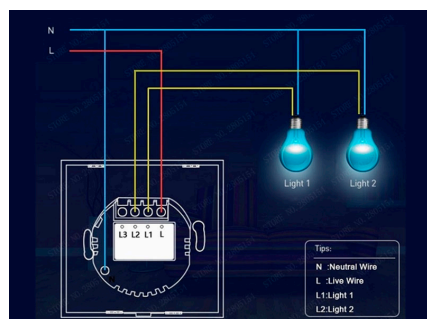

Instalación