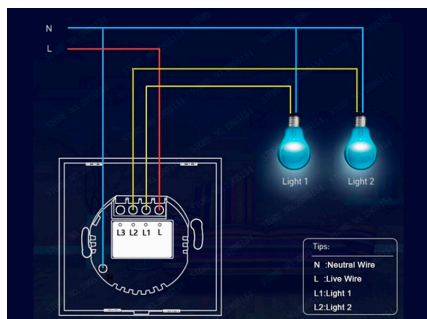

Puedes controlar tus luces a través del interruptor WiFi inteligente por teléfono móvil en cualquier momento, en

Ficha técnica

Interruptor táctil triple WiFi-Voz, negro

LEDBOX®

cualquier lugar, siempre y cuando esté conectado a la Red.

Interruptor inteligente de Control de voz manos libres
Compatible con Alexa, Google Home y con control de voz
para encender y apagar las cortinas, persianas o estores.

Incluye:

- Interruptor WiFi
- Guía de usuario
- Tornillos

ESQUEMA DE INSTALACIÓN

Instalación

GALERIA

AVISO

Datos sujetos a cambios sin aviso. Excepto errores y omisiones. Asegúrese de utilizar el archivo más reciente posible.