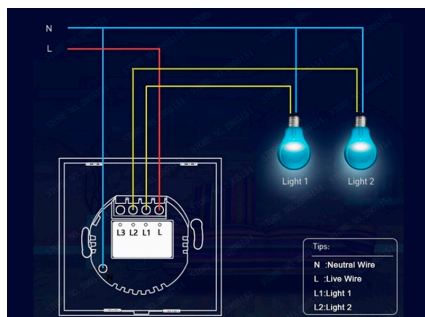

Puedes controlar tus luces a través del interruptor WiFi inteligente por teléfono móvil en cualquier momento, en

Ficha técnica

Interruptor táctil con regulador Dimmer WiFi-Voz, negro

LEDBOX®

cualquier lugar, siempre y cuando esté conectado a la Red.

Interruptor inteligente de Control de voz manos libres
Compatible con Alexa, Google Home y con control de voz
para encender y apagar las cortinas, persianas o estores.

Incluye:

- Interruptor WiFi
- guía de usuario
- tornillos

ESQUEMA DE INSTALACIÓN

Instalación

GALERIA

LINKS

- [Interruptor táctil con regulador Dimmer WiFi-Voz, negro](#)
- [Mecanismos TACTILES KOOB](#)
- [Serie Control WiFi](#)
- [Serie Alexa Amazon](#)

AVISO

Datos sujetos a cambios sin aviso. Excepto errores y omisiones. Asegúrese de utilizar el archivo más reciente posible.