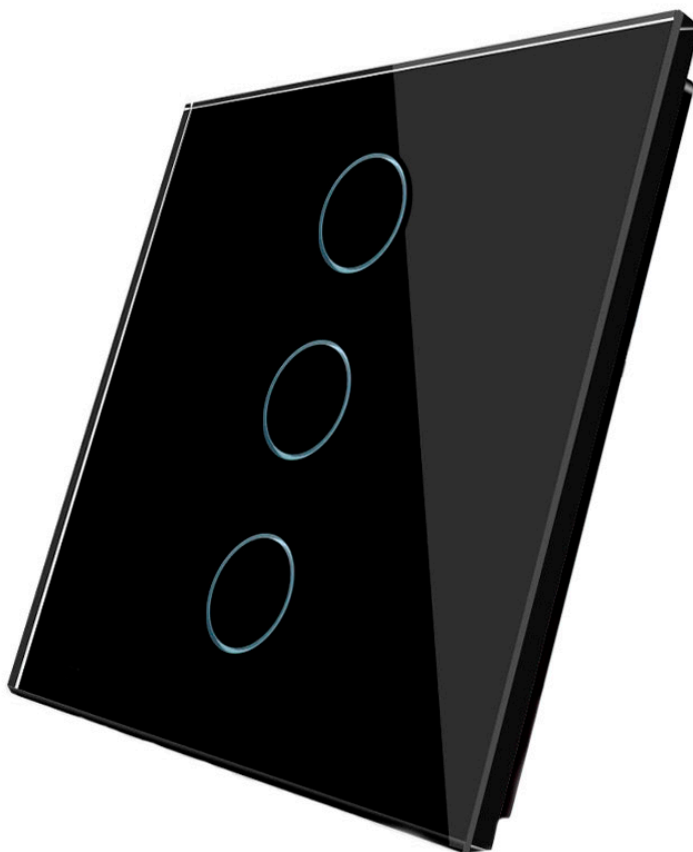

DETALLES

Frontal de cristal para mecanismos eléctricos de alta calidad con diseño minimalista que le da una apariencia elegante y estilo refinado. Con panel frontal de cristal templado pulido y acabados perfectos.

decoloran con el paso del tiempo.

Toda la gama de mecanismos han sido diseñadas para montarse con gran facilidad pudiendo montar los paneles de cristal sobre los mecanismos empotrables con un solo click.

Características técnicas:

- Aplicaciones: iluminación
- Material panel: Panel de cristal templado
- Condiciones de trabajo: -30º +70º
- Vida mecanismo: 100.000 pulsaciones
- Dimensiones: 80mm*80mm*40mm
- Certificación: CE,ROHS

Ficha técnica

Frontal 1x cristal negro, 3 botones

LEDBOX®

GALERIA

AVISO

Datos sujetos a cambios sin aviso. Excepto errores y omisiones. Asegúrese de utilizar el archivo más reciente posible.