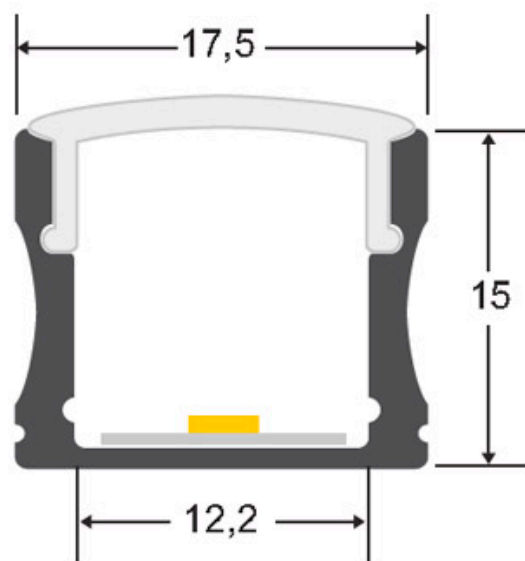

Barra lineal LED HARFO, 14.4W, D24V, RGB, 100cm

Perfil led con tira led RGB instalada con cable de conexión de 4pin. para todo tipo de iluminación en línea para cualquiera espacio.

ESPECIFICACIONES

Otros	Perfil con luz, Pantalla protectora, Kit todo incluido, Reflector de aluminio
Potencia	14.40W
CRI	85
Número de leds	120
Alimentación	DC24V
Tensión de funcionamiento	DC24V
Chip	Epistar SMD5050
Tira led - Tipo perfil	1superficie
Ancho alojamiento	17mm
Interior-exterior	Interior
Protección IP	IP40
Aislamiento eléctrico	Luminaria de clase III
Etiqueta energética	A+

Referencia

LD1057059

Color de luz

RGB

Dimensiones del producto

20x100x20mm

Dimensiones del packaging

5x100x5cm

Certificados

CE
ROHS
ECORAE

DETALLES

Luminarias led especialmente concebidas para la iluminación de interiores de armarios, estanterías, baldas, caravanas, etc. y todo tipo de iluminación en línea para cualquier espacio. De muy bajo consumo y una gran luminosidad. Es posible su instalación en cualquier lugar, con un tamaño de solo 18 x 15mm.

Requiere fuente de alimentación DC 24V y controlador RGB.

Ficha técnica

Barra lineal LED HARFO, 14.4W, D24V, RGB, 100cm

LEDBOX®

ESQUEMA DE INSTALACIÓN

GALERIA

Ficha técnica

Barra lineal LED HARFO, 14.4W, D24V, RGB, 100cm