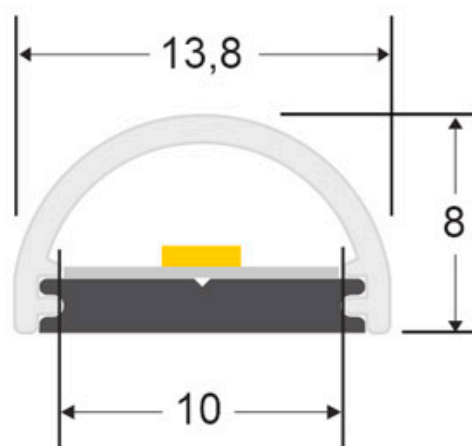

Tapas para perfil MOON

Kit que incluye las tapas de cierre derecha e izquierda del perfil led MOON.

ESPECIFICACIONES

Interior-exterior

Interior

Referencia

LD1055377

Dimensiones del producto

2x13,8x8mm

Dimensiones del packaging

2x2x1cm

Certificados

CE
ROHS
ECORAE

DETALLES

Kit que incluye las tapas de cierre derecha e izquierda del perfil led MOON.

ESQUEMA DE INSTALACIÓN