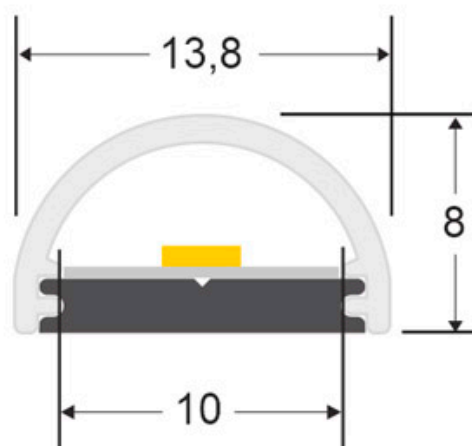

Tapas para perfil MOON

Kit que incluye las tapas de cierre derecha e izquierda del perfil led MOON.

ESPECIFICACIONES

DETALLES

Kit que incluye las tapas de cierre derecha e izquierda del perfil led MOON.

ESQUEMA DE INSTALACIÓN