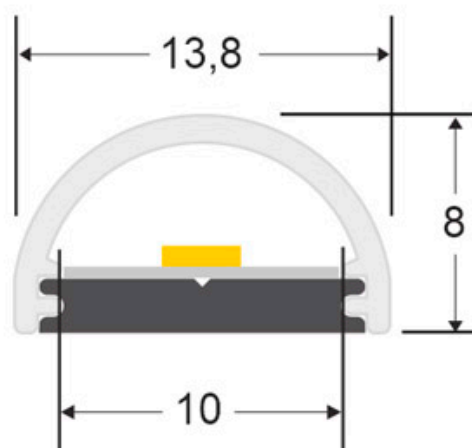

ESQUEMA DE INSTALACIÓN