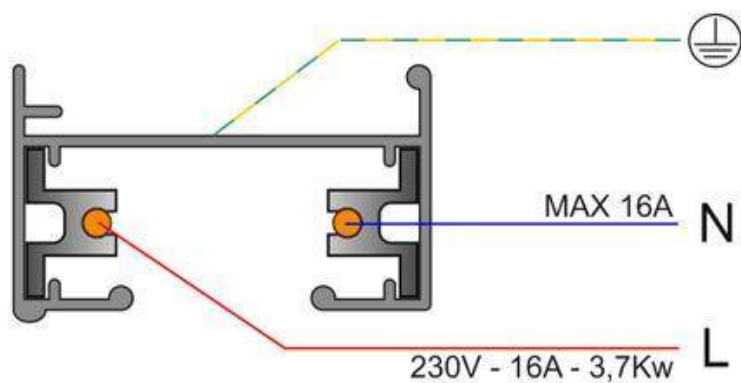

Referencia

LD1014308

Dimensiones del producto

55x105x135mm

Dimensiones del packaging

6x11x14cm

Certificados

CE
ROHS
ECORAE

DETALLES

Adaptador articulado para adaptar bombillas con **casquillo**

GU10 a carril monofásico.

ESQUEMA DE INSTALACIÓN

GALERIA

AVISO

Datos sujetos a cambios sin aviso. Excepto errores y omisiones. Asegúrese de utilizar el archivo más reciente posible.