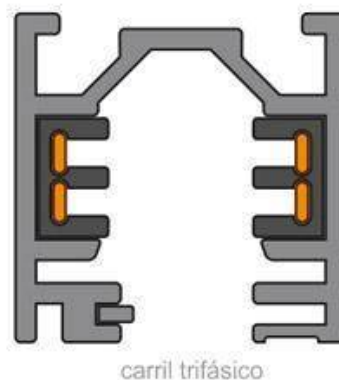

RAIL COOK Housing GU10, blanco, monofásico

Adaptador articulado para adaptar bombillas con casquillo GU10 a carril monofásico.

ESPECIFICACIONES

Casquillo	GU10
Foco carril - Tipo	Monofásico
Otros	Housing
Interior-exterior	Interior

Referencia

LD1014308

Dimensiones del producto

55x105x135mm

Dimensiones del packaging

6x11x14cm

Certificados

CE
ROHS
ECORAE

DETALLES

Adaptador articulado para adaptar bombillas con **casquillo**

GU10 a carril monofásico.

ESQUEMA DE INSTALACIÓN

GALERIA

AVISO

Datos sujetos a cambios sin aviso. Excepto errores y omisiones. Asegúrese de utilizar el archivo más reciente posible.