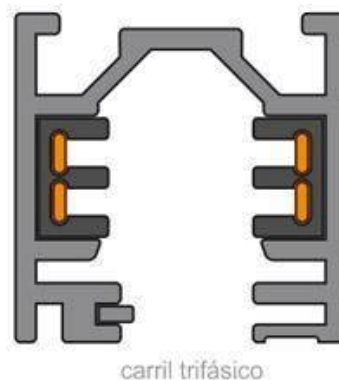

RAIL COOK Housing GU10, negro, monofásico

Adaptador articulado para adaptar bombillas con casquillo GU10 a carril monofásico.

ESPECIFICACIONES

Casquillo	GU10
Foco carril - Tipo	Monofásico
Otros	Housing
Interior-exterior	Interior

Referencia

LD1014309

Dimensiones del producto

55x105x135mm

Dimensiones del packaging

6x11x14cm

Certificados

CE
ROHS
ECORAE

DETALLES

Adaptador articulado para adaptar bombillas con **casquillo**

GU10 a carril monofásico.

ESQUEMA DE INSTALACIÓN

GALERIA

AVISO

Datos sujetos a cambios sin aviso. Excepto errores y omisiones. Asegúrese de utilizar el archivo más reciente posible.