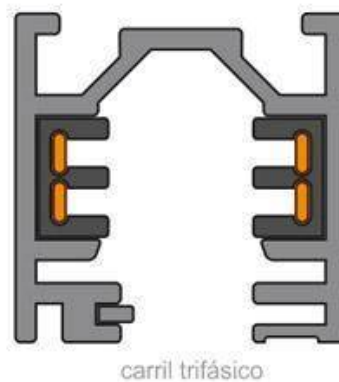

ESQUEMA DE INSTALACIÓN