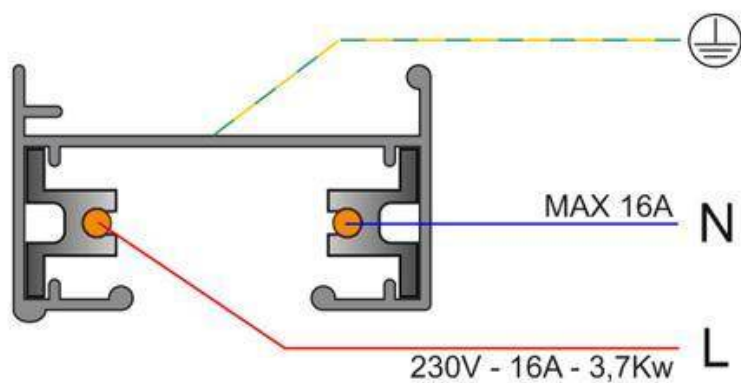

Referencia

LD1014309

Dimensiones del producto

55x105x135mm

Dimensiones del packaging

6x11x14cm

Certificados

CE
ROHS
ECORAE

DETALLES

Adaptador articulado para adaptar bombillas con **casquillo**

GU10 a carril monofásico.

ESQUEMA DE INSTALACIÓN

GALERIA

AVISO

Datos sujetos a cambios sin aviso. Excepto errores y omisiones. Asegúrese de utilizar el archivo más reciente posible.