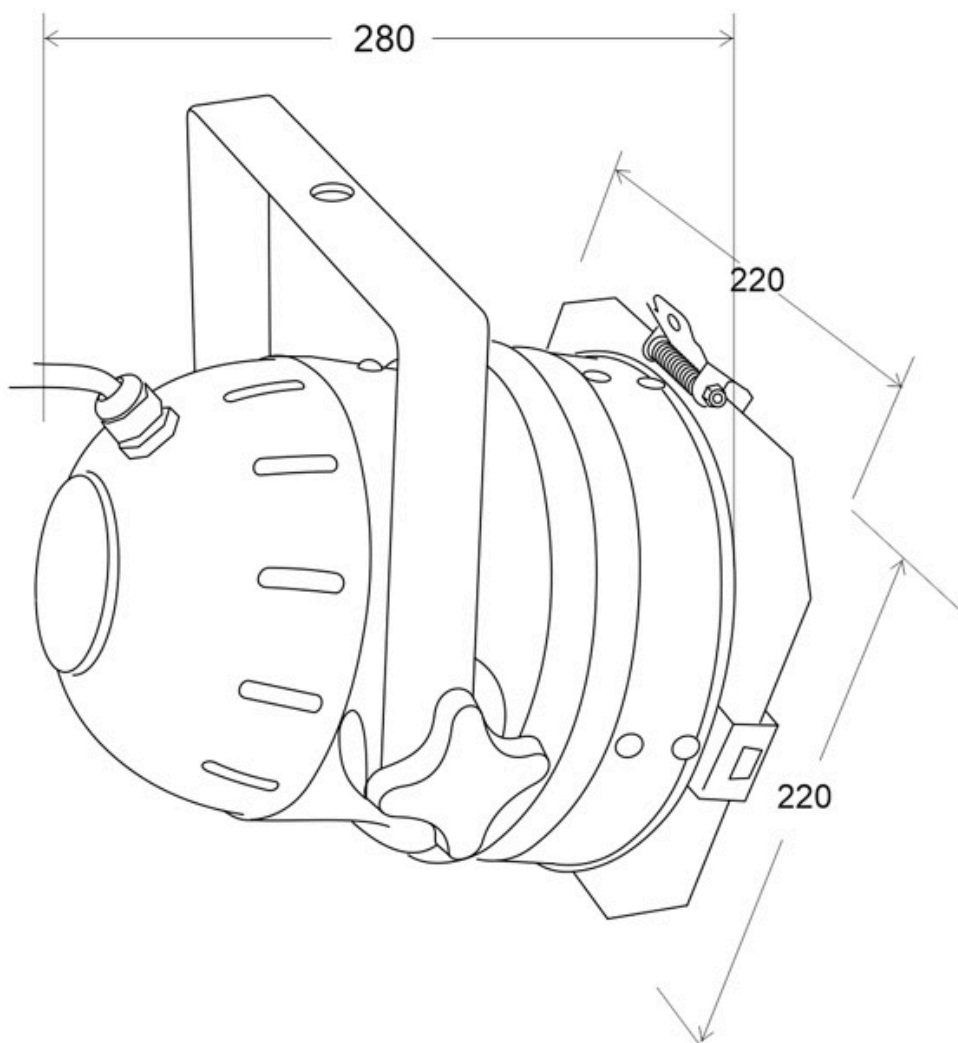

Referencia

LD1032647

Dimensiones del producto

220x280x220mm

Dimensiones del packaging

25x30x25cm

Certificados

CE
ROHS
ECORAEE

DETALLES

Spot housing para bombillas E27 y PAR56 lacado en color negro mate de alta resistencia.

Incorpora base E27 que permite la instalación de una bombilla E27 con un diámetro máximo de Ø178mm (300W máximo)

Por su tamaño y forma también permite la instalación de una bombilla PAR56, Ø178mm (300W máximo - no incluye conector GX53)

Instalación en techo, superficie y de forma decorativa en trípode.

ESQUEMA DE INSTALACIÓN