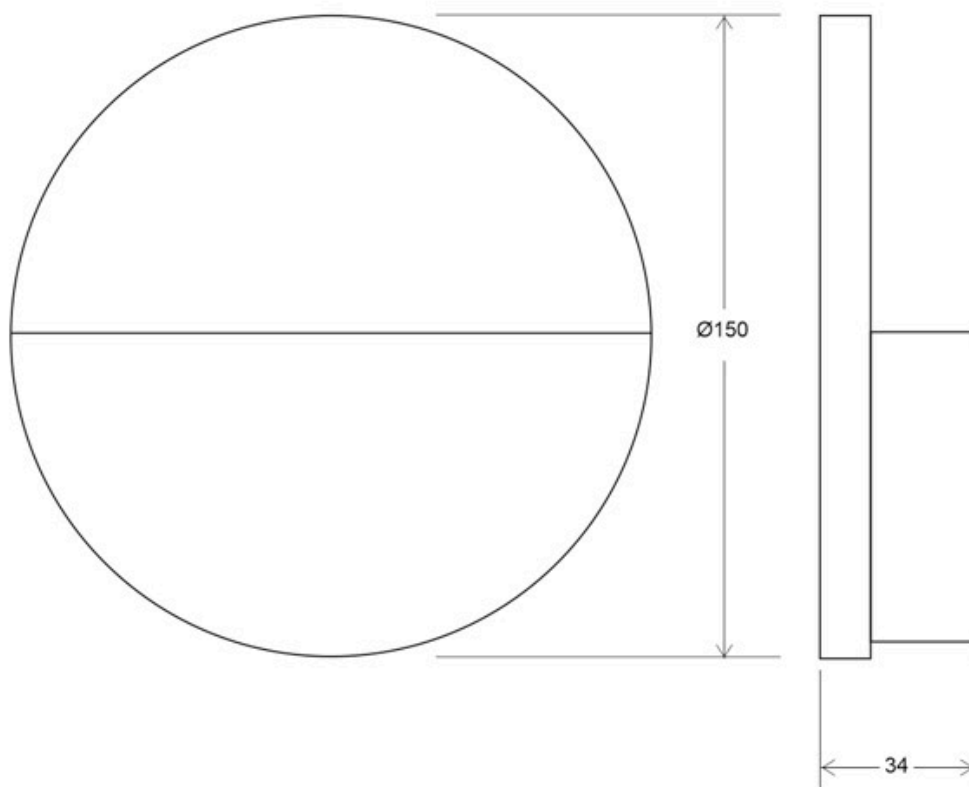

ESQUEMA DE INSTALACIÓN