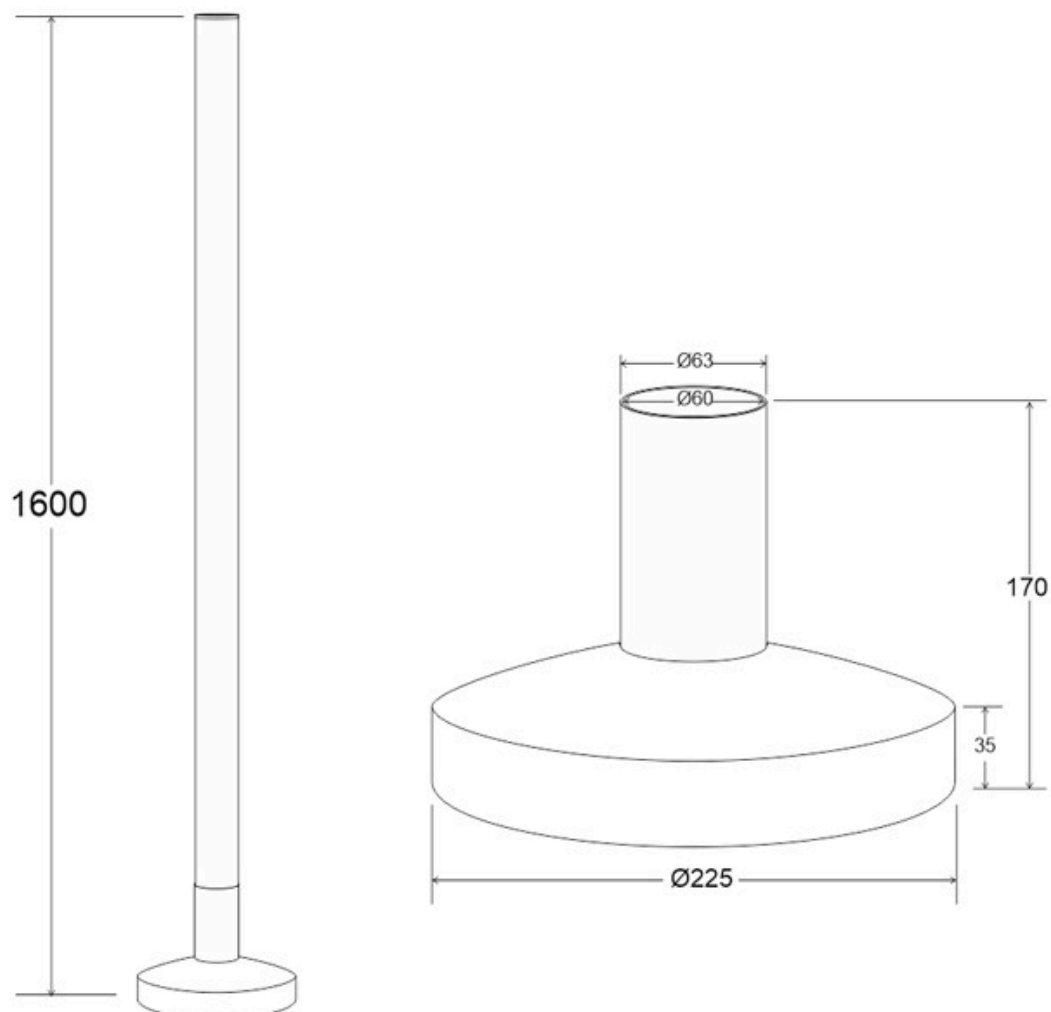

ESQUEMA DE INSTALACIÓN

Instalación

WiFi Compatible
smartphone(app) control

Control remoto RF 2.4GHz
compatible con