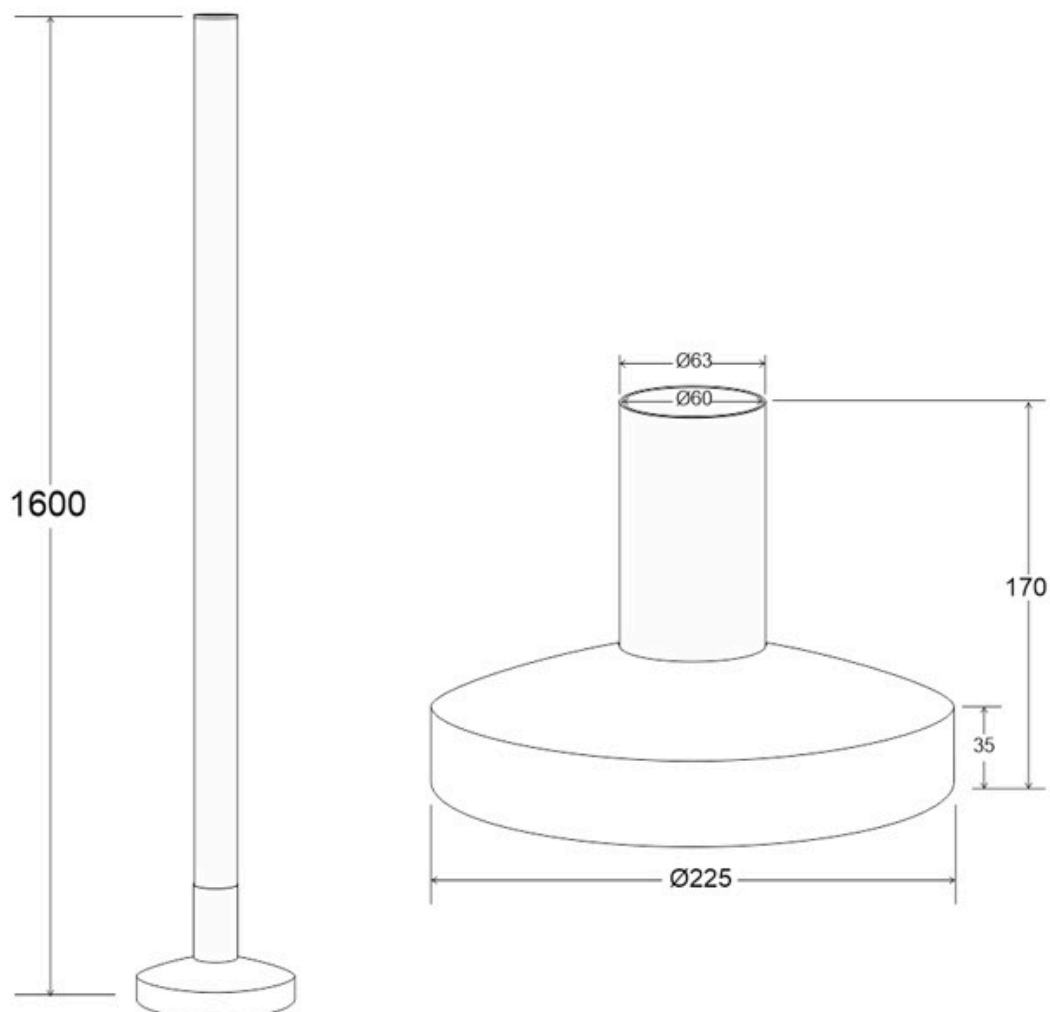

ESQUEMA DE INSTALACIÓN

Instalación

WiFi Compatible
smartphone(app) control

Control remoto RF 2.4GHz
compatible con