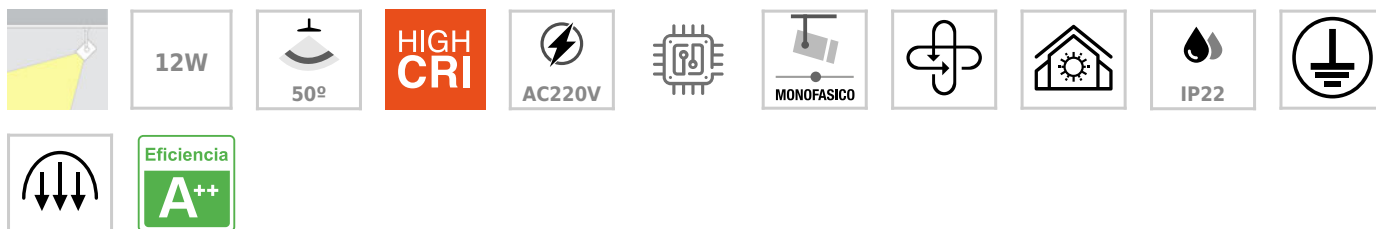

Foco carril Monofásico mini CRONOLUX RAIL LED blanco 12W, CRI>90

Foco led para carril, de reducidas dimensiones con conector monofásico, orientable en todas direcciones y fabricación de alta calidad en aluminio. Con chip led PHILIPS CRI>90. Indicado para todo tipo de iluminación técnica.

ESPECIFICACIONES

Potencia	12W
Flujo luminoso	1050lm, 1100lm
Ángulo de apertura	50º
Temperatura de color	2700K, 4000K
CRI	90
Alimentación	AC220V
Tensión de funcionamiento	AC200-240V
Chip	Philips COB
Foco carril - Tipo	Monofásico
Movilidad	Orientable
Color	blanco
Interior-exterior	Interior
Protección IP	IP22
Aislamiento eléctrico	Luminaria de clase I
Otros	Reflector de aluminio
Etiqueta energética	A++

Dimensiones del producto

62x62x80mm

Dimensiones del packaging

12x12x15cm

Certificados

CE
ROHS
ECORAEE

MODELOS

Color de luz	Temperatura color (k)	Luminosidad (lm)
Blanco cálido 2700K	2700K	1050lm
Blanco neutro	4000K	1100lm