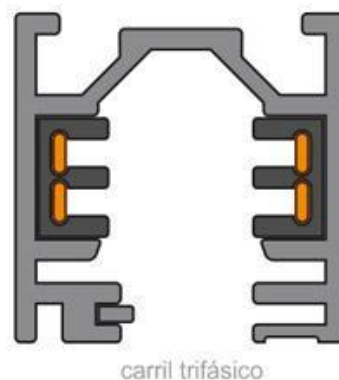

Foco carril Monofásico mini CRONOLUX RAIL LED blanco 12W, CRI>90

Foco led para carril, de reducidas dimensiones con conector monofásico, orientable en todas direcciones y fabricación de alta calidad en aluminio. Con chip led PHILIPS CRI>90. Indicado para todo tipo de iluminación técnica.

- **Incluye conector para carril monofásico (dos hilos).** (Opcionalmente puede adaptarse conector

para carril bifásico - 3hilos, o carril trifásico - 4 hilos, solicita información)

- Con una estética cuidada para cualquier ambiente.
- Proporciona un haz de luz natural que no emite calor y de muy bajo consumo.
- Orientable en cualquier dirección.
- Ideal para todo tipo de alta decoración, exposiciones, tiendas, centros comerciales, etc.
- Su potente haz de luz con chip led COB ilumina con precisión los detalles.

Incluye lente de apertura de 50º.

Opcionalmente puedes instalar un filtro de panel de abeja para una iluminación más focal.

ESQUEMA DE INSTALACIÓN

GALERIA

Ficha técnica

Foco carril Monofásico mini CRONOLUX RAIL LED blanco 12W, CRI>90