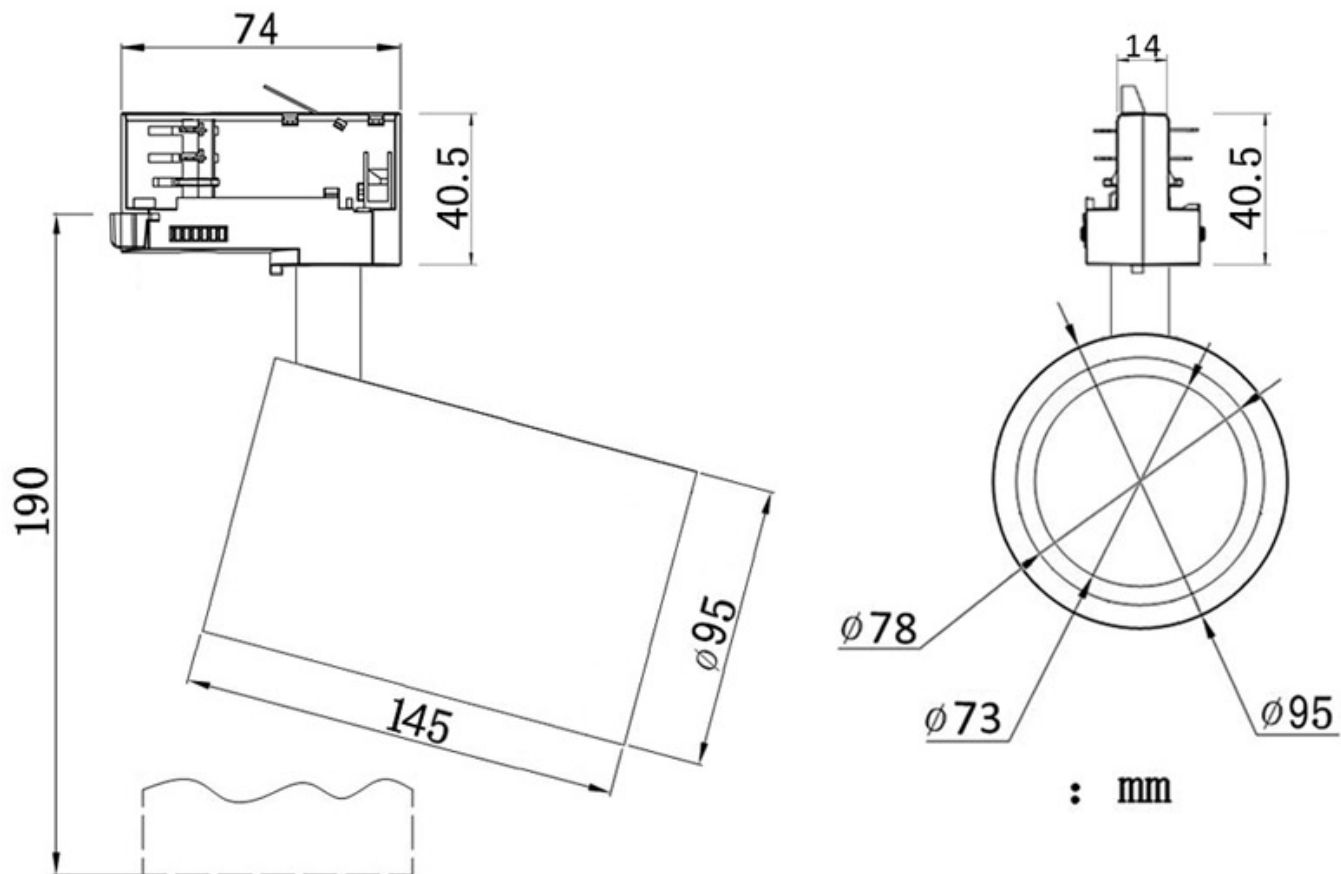

ESQUEMA DE INSTALACIÓN