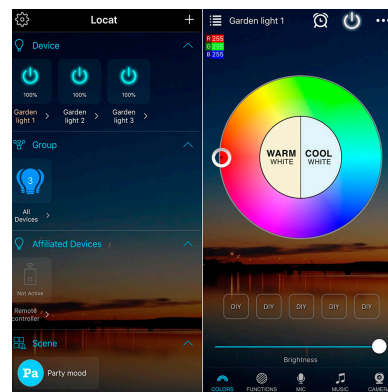

Controla toda la iluminación desde la palma de tu mano. Puedes controlar todos los proyectores hasta un máximo de 30 metros.

Ofrece color RGB + blanco cálido 3000K, con lo que puedes utilizar el proyector para crear el ambiente con el color que desees o iluminar con más intensidad con luz blanca.

Opcionalmente puedes controlar tu instalación de proyectores RGBW por RF o WiFi (Ver accesorios).

ESQUEMA DE INSTALACIÓN

Instalación

Ficha técnica

Proyector RGB+W(3000K), 8W, Bluetooth, RF, DC24V

LEDBOX®

GALERIA

LINKS

- [Proyector RGB+W\(3000K\), 8W, Bluetooth, RF, DC24V](#)
- [Balizas Led exterior](#)
- [Serie Proyector RGB+CCT](#)

AVISO

Datos sujetos a cambios sin aviso. Excepto errores y omisiones. Asegúrese de utilizar el archivo más reciente posible.