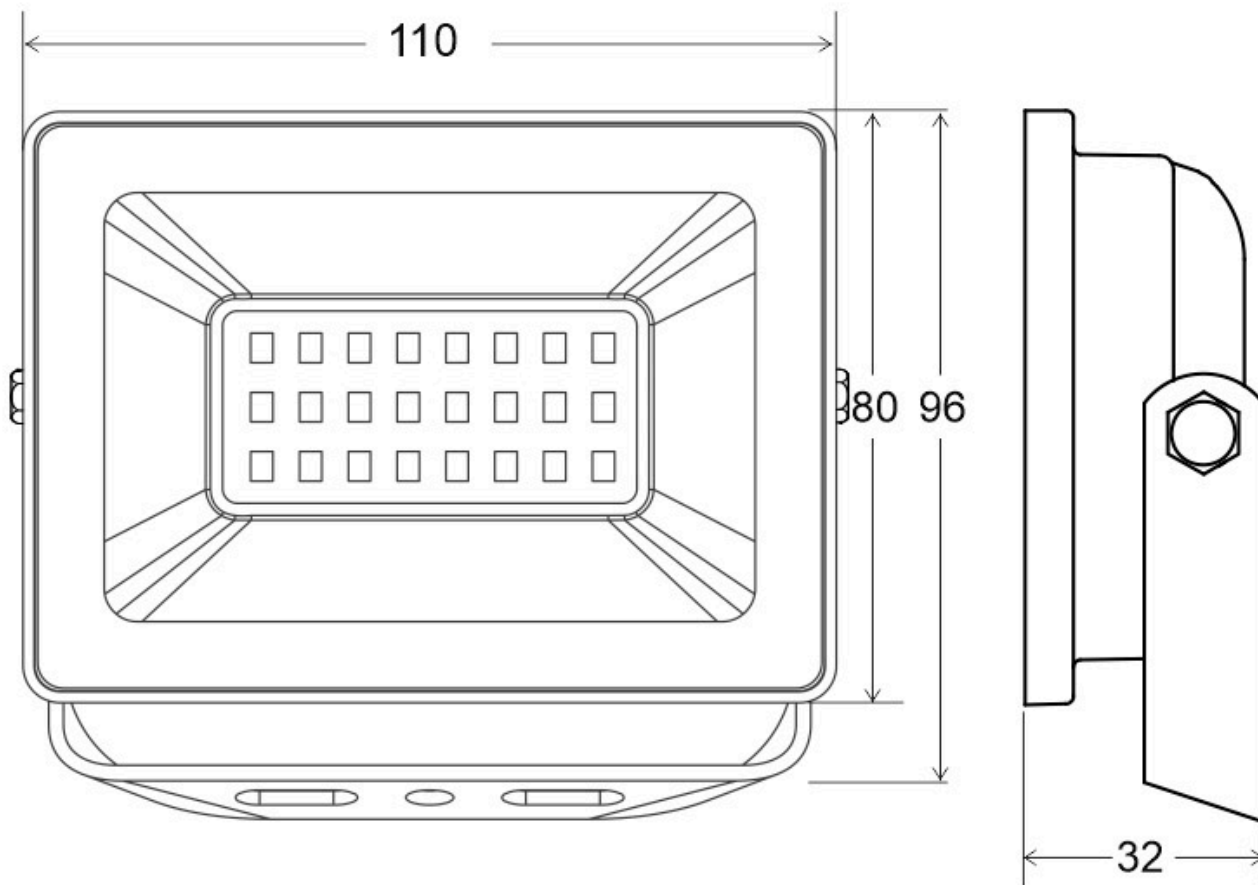

ESQUEMA DE INSTALACIÓN