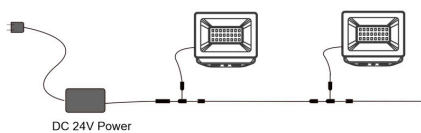

Instalación