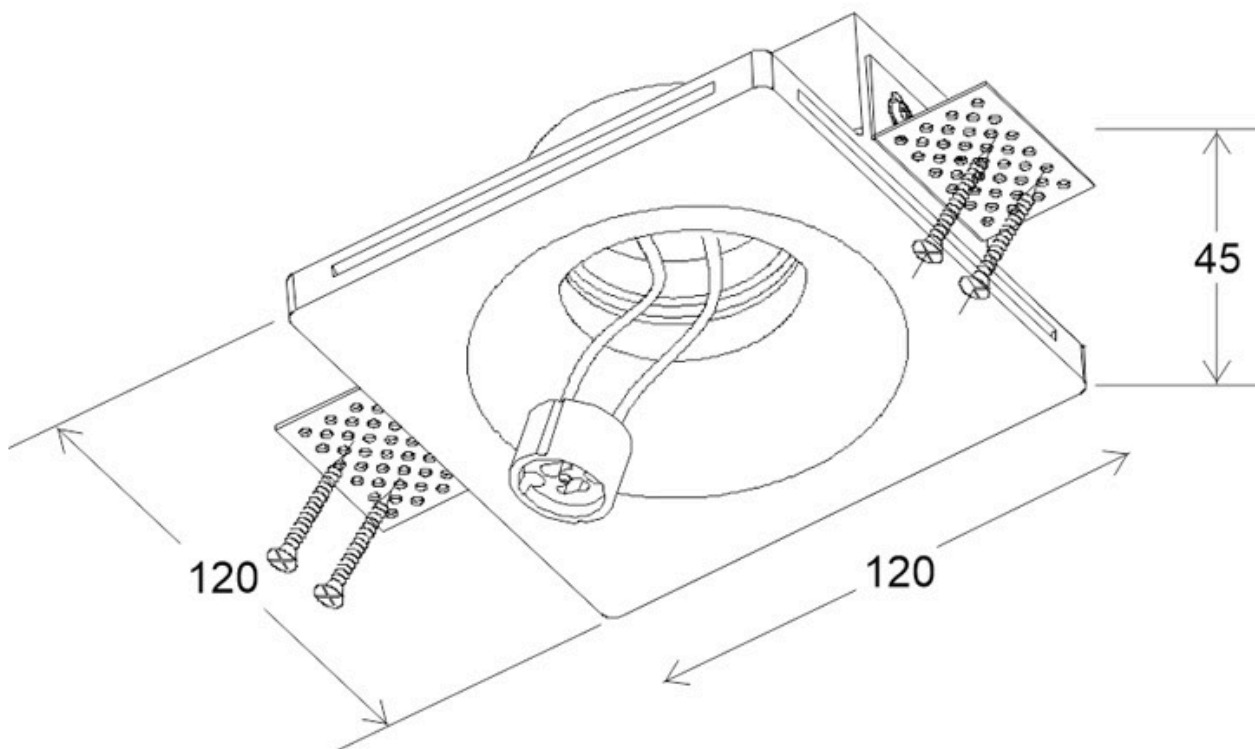

FETT Foco empotrado escayola

Foco empotrado con base GU10 fabricado en escayoda. Con alas de sujeción para una perfecta instalación enrasada con la superficie. Crea ambientes únicos y sofisticados en la decoración de cualquier ambiente. Instalación sencilla, el material se puede emplastecer y pintar.

ESPECIFICACIONES

Forma y corte	Rectangular 120mm
Casquillo	GU10
Otros	Housing
Interior-externo	Interior
Protección IP	IP20

Referencia

LD1011811

Dimensiones del producto

120x120x45mm

Dimensiones del packaging

NO incluye bombilla

Ficha técnica

FETT Foco empotrado escayola

LEDBOX®

ESQUEMA DE INSTALACIÓN

GALERIA

AVISO

Datos sujetos a cambios sin aviso. Excepto errores y omisiones. Asegúrese de utilizar el archivo más reciente posible.