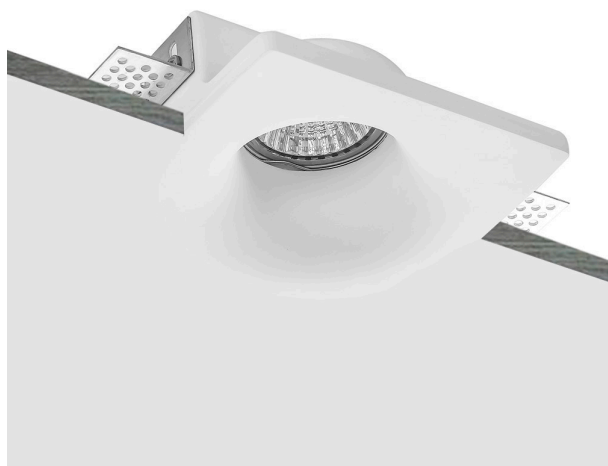

FETT Foco empotrado escayola

Foco empotrado con base GU10 fabricado en escayoda. Con alas de sujeción para una perfecta instalación enrasada con la superficie. Crea ambientes únicos y sofisticados en la decoración de cualquier ambiente. Instalación sencilla, el material se puede emplastecer y pintar.

ESPECIFICACIONES

Forma y corte	Rectangular 120mm
Casquillo	GU10
Otros	Housing
Interior-externo	Interior
Protección IP	IP20

Referencia

LD1011811

Dimensiones del producto

120x120x45mm

Dimensiones del packaging

14x14x6cm

Certificados

CE

DETALLES

Los nuevos housing de escayola con acabados perfectos y alta calidad, aportan múltiples posibilidades en la decoración e iluminación de cualquier ambiente.

Se suministra en color blanco, un color clásico e intemporal, garantiza poder disfrutar de la luminaria durante años. También si deseas una decoración con diseño único puedes pintar su superficie en cualquier color. Su superficie de escayola pulida permite la aplicación de cualquier pintura tras el correspondiente tratamiento de la superficie y la

imprimación, puedes pintarlo como quieras. Del mismo color que la pared, en un atractivo contraste o con un motivo individual.

Housing con diseño moderno y elegante. Podrás instalar todas nuestras dicroicas de forma rápida y sencilla. Ideal para obra nueva o rehabilitación o para sustituir los actuales focos, para el hogar, oficinas, supermercados, recepciones, museos, bares, etc.