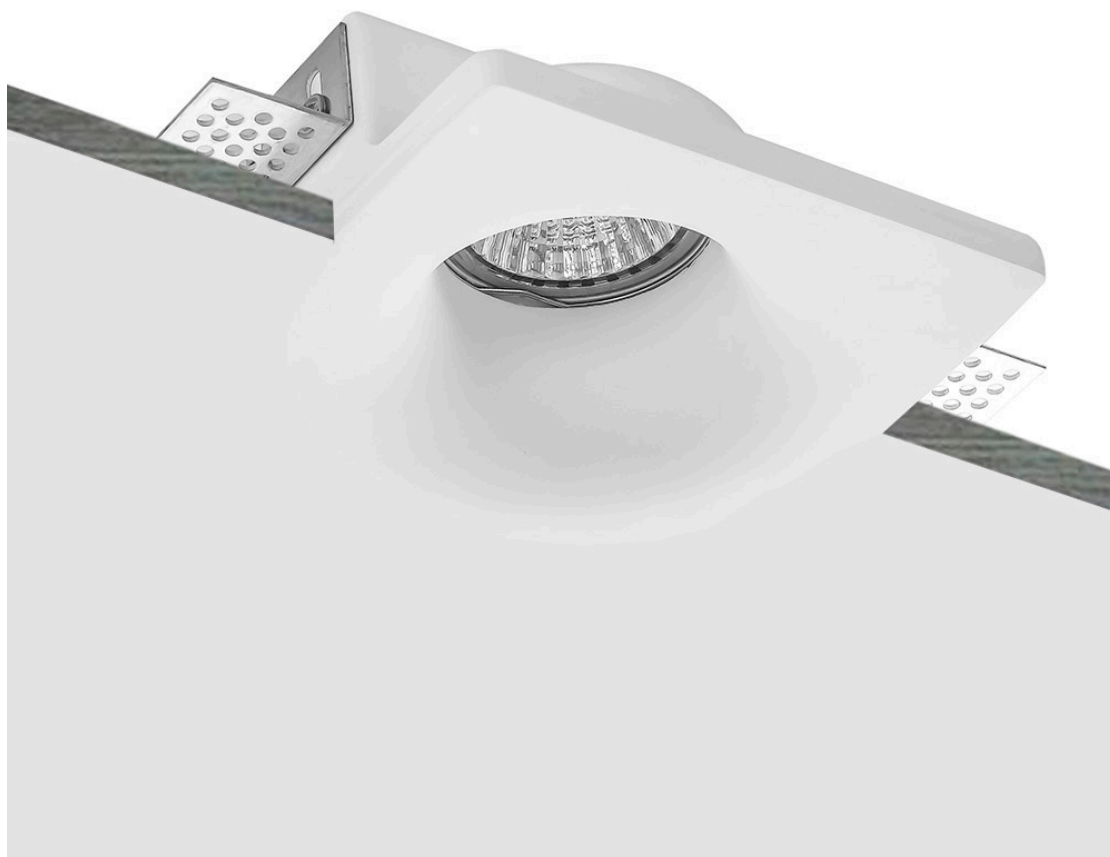

FETT Foco empotrado escayola

Foco empotrado con base GU10 fabricado en escayoda. Con alas de sujeción para una perfecta instalación enrasada con la superficie. Crea ambientes únicos y sofisticados en la decoración de cualquier ambiente. Instalación sencilla, el material se puede emplastecer y pintar.

ESPECIFICACIONES

Forma y corte	Rectangular 120mm
Casquillo	GU10
Otros	Housing
Interior-externo	Interior
Protección IP	IP20

Referencia

LD1011811

Dimensiones del producto

120x120x45mm

Dimensiones del packaging

14x14x6cm

Certificados

CE

DETALLES

Los nuevos housing de escayola con acabados perfectos y alta calidad, aportan múltiples posibilidades en la decoración e iluminación de cualquier ambiente.

Se suministra en color blanco, un color clásico e intemporal, garantiza poder disfrutar de la luminaria durante años. También si deseas una decoración con diseño único puedes pintar su superficie en cualquier color. Su superficie de escayola pulida permite la aplicación de cualquier pintura tras el correspondiente tratamiento de la superficie y la

NO incluye bombilla

Ficha técnica

FETT Foco empotrado escayola

LEDBOX®

ESQUEMA DE INSTALACIÓN

GALERIA

AVISO

Datos sujetos a cambios sin aviso. Excepto errores y omisiones. Asegúrese de utilizar el archivo más reciente posible.