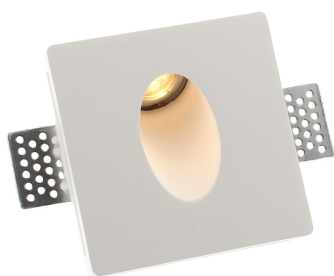

HUTT Baliza empotrada escayola, 100x100mm, 1W

Baliza empotrable fabricado en escayola con led y driver incluido. Con alas de sujeción para una perfecta instalación enrasada con la superficie. Crea ambientes únicos y sofisticados en la decoración de cualquier ambiente. Instalación sencilla, el material se puede emplastecer y pintar.

Ficha técnica

HUTT Baliza empotrada escayola, 100x100mm, 1W

LEDBOX®

tras el correspondiente tratamiento de la superficie y la imprimación, puedes pintarlo como quieras. Del mismo color que la pared, en un atractivo contraste o con un motivo individual.

Dispone de una abertura frontal para crear un haz luminoso

dirigido allí donde se necesita iluminar y marcar de forma acentuada las distintas zonas.

Ideal para marcar zonas de paso, escaleras, paños de pared, etc.

Incluye led y driver.

ESQUEMA DE INSTALACIÓN

GALERIA

LINKS

- [HUTT Baliza empotrada escayola, 100x100mm, 1W](#)
- [Balizas de led](#)
- [Serie Escayola](#)

AVISO

Datos sujetos a cambios sin aviso. Excepto errores y omisiones. Asegúrese de utilizar el archivo más reciente posible.