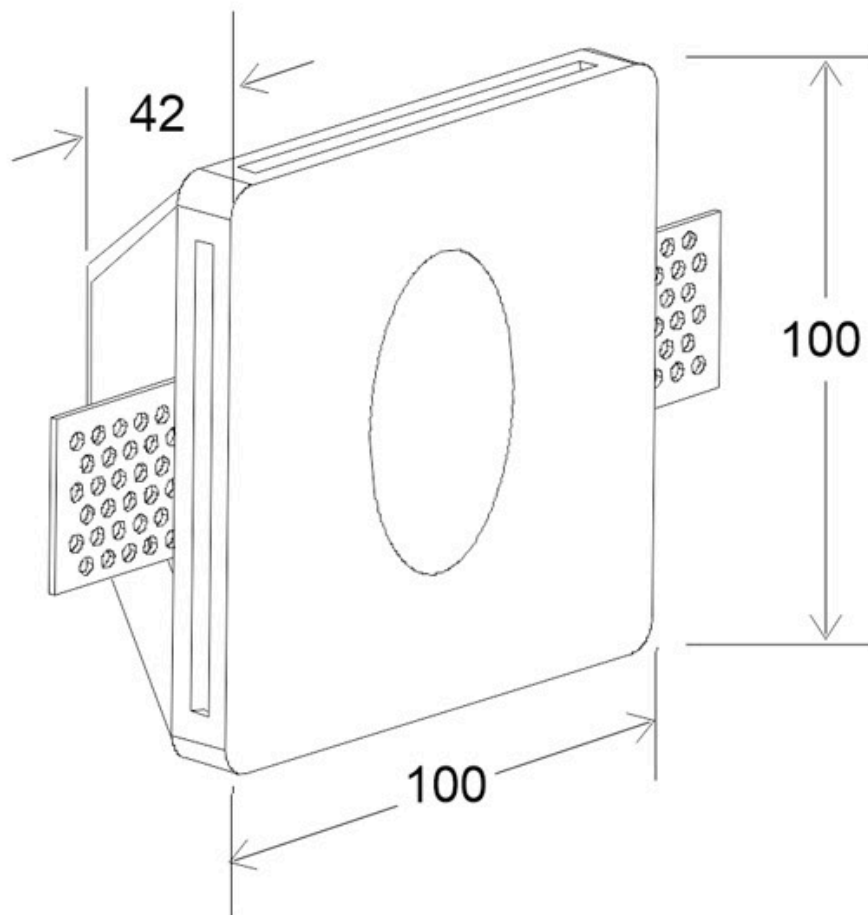

ESQUEMA DE INSTALACIÓN