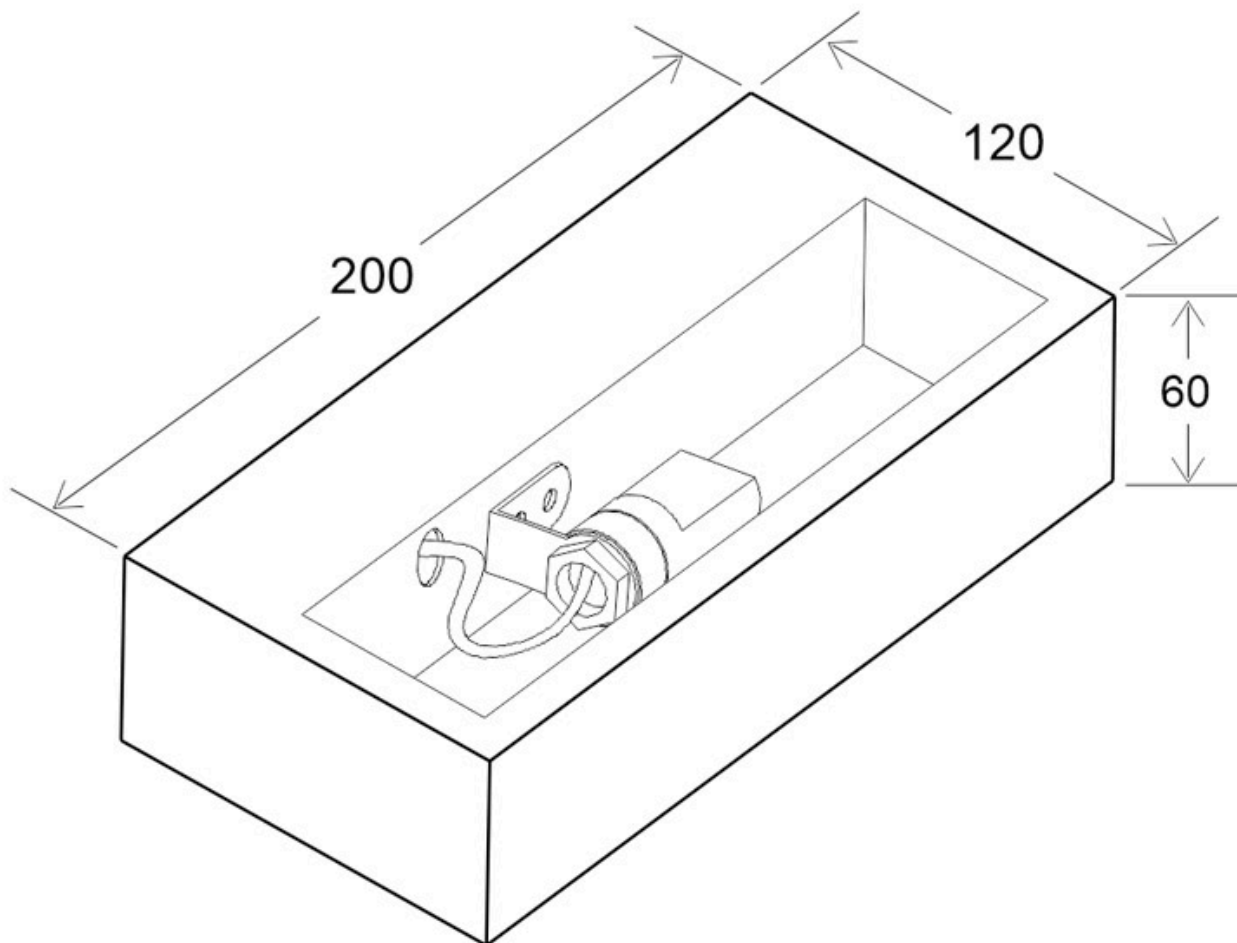

ESQUEMA DE INSTALACIÓN