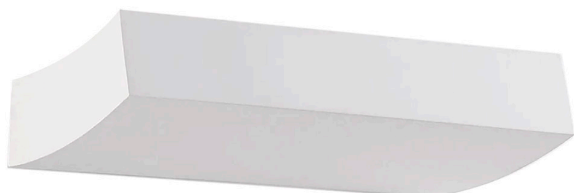

MACE Aplique pared escayola

Aplique de pared con doble base para dos bombillas GU9 fabricado en escayola. Crea ambientes únicos y sofisticados en la decoración de cualquier ambiente. Instalación sencilla, el material se puede emplastecer y pintar.

[Ver ficha online](#)

ESPECIFICACIONES

Forma y corte	Rectangular mm
Casquillo	G9
Otros	Housing
Interior-externo	Interior

Referencia

LD1011816

Dimensiones del producto

120x212x60mm

Dimensiones del packaging

15x25x8cm

Certificados

CE

DETALLES

Aplique de escayola con acabados perfectos y alta calidad, aportan múltiples posibilidades en la decoración e iluminación de cualquier ambiente.

Se suministra en color blanco, un color clásico e intemporal, garantiza poder disfrutar de la luminaria durante años. También si deseas una decoración con diseño único puedes pintar su superficie en cualquier color. Su superficie de escayola pulida permite la aplicación de cualquier pintura tras el correspondiente tratamiento de la superficie y la

imprimación, puedes pintarlo como quieras. Del mismo color que la pared, en un atractivo contraste o con un motivo individual.

Housing con diseño moderno y elegante. Podrás instalar una bombilla con base G9 de forma rápida y sencilla. Ideal para obra nueva o rehabilitación, para el hogar, oficinas, hoteles, recepciones, museos, etc.