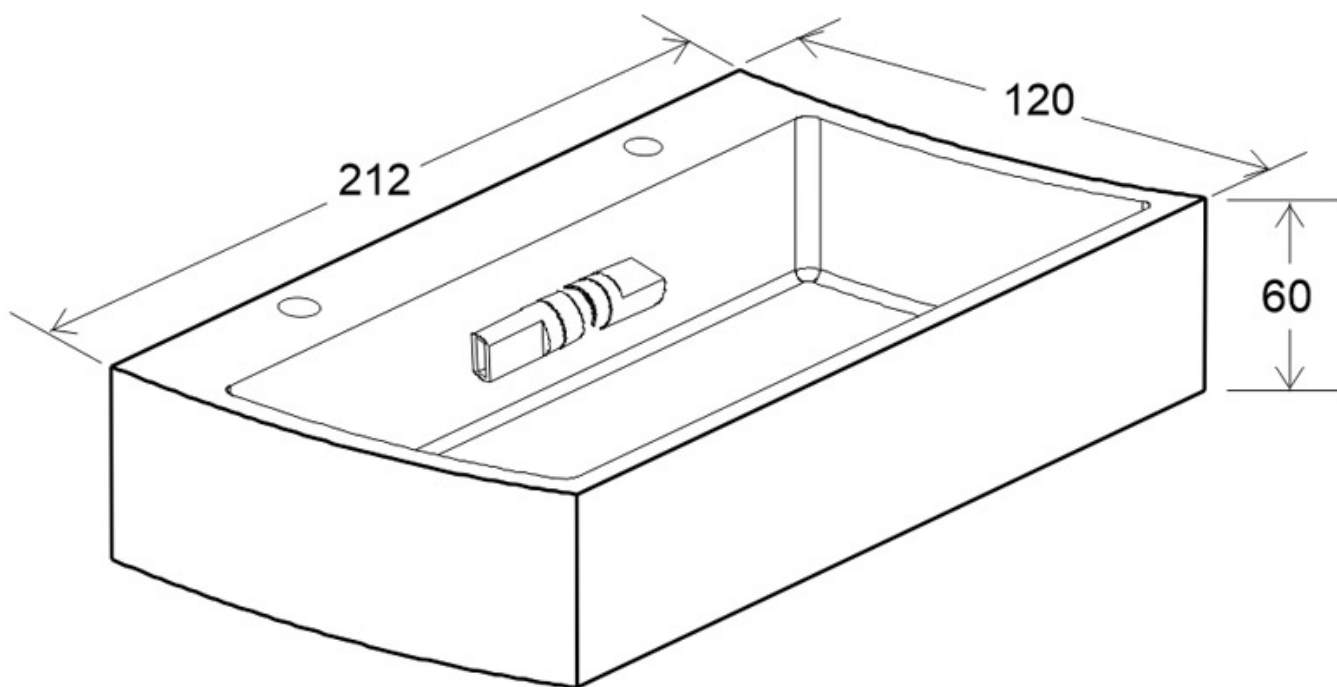

ESQUEMA DE INSTALACIÓN