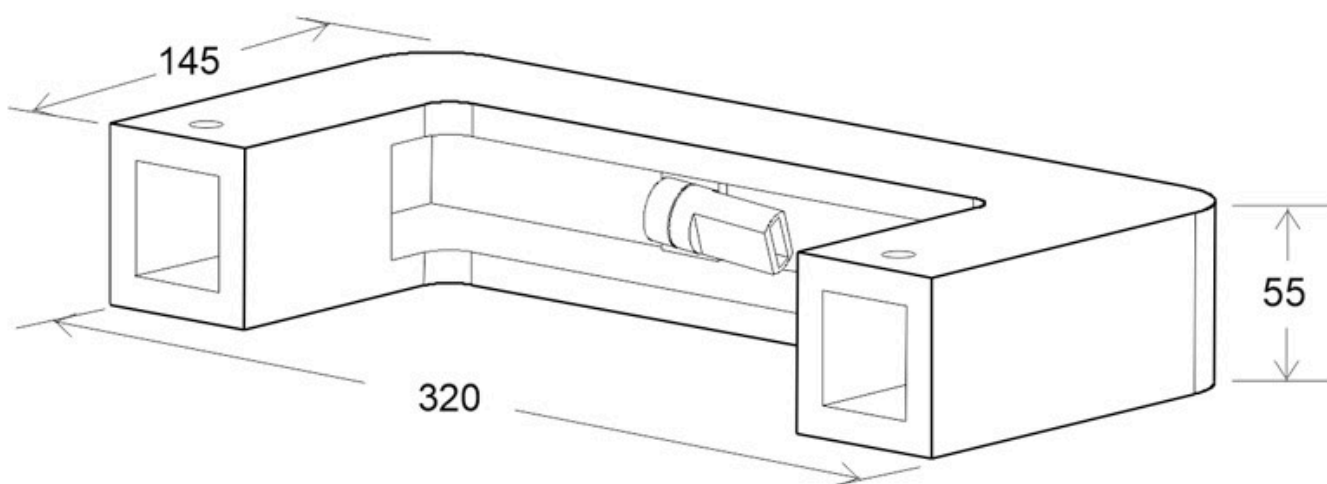

ESQUEMA DE INSTALACIÓN