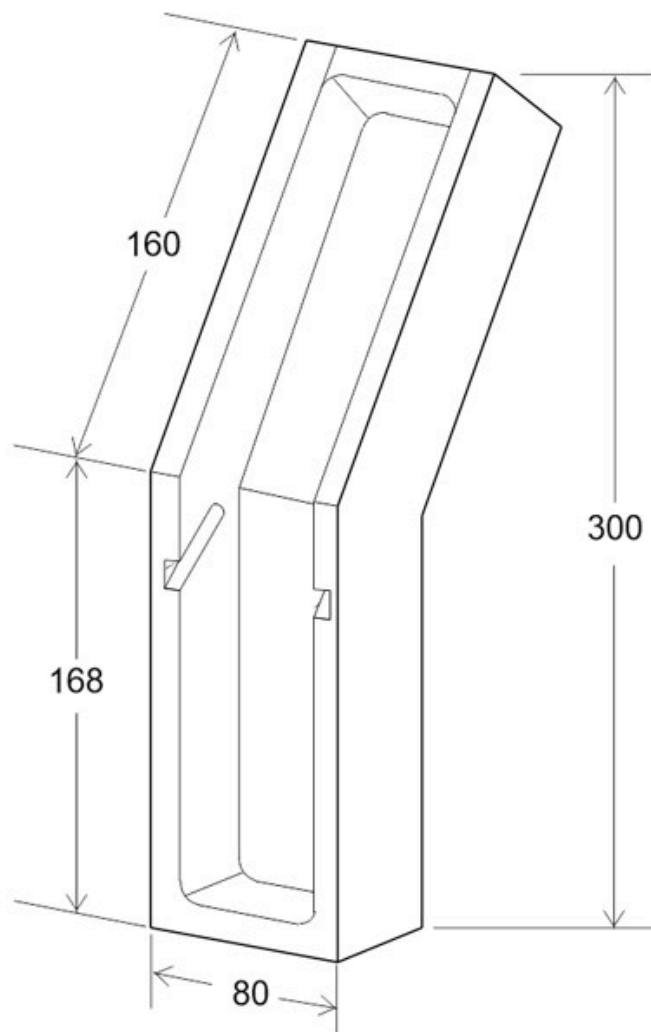

ESQUEMA DE INSTALACIÓN