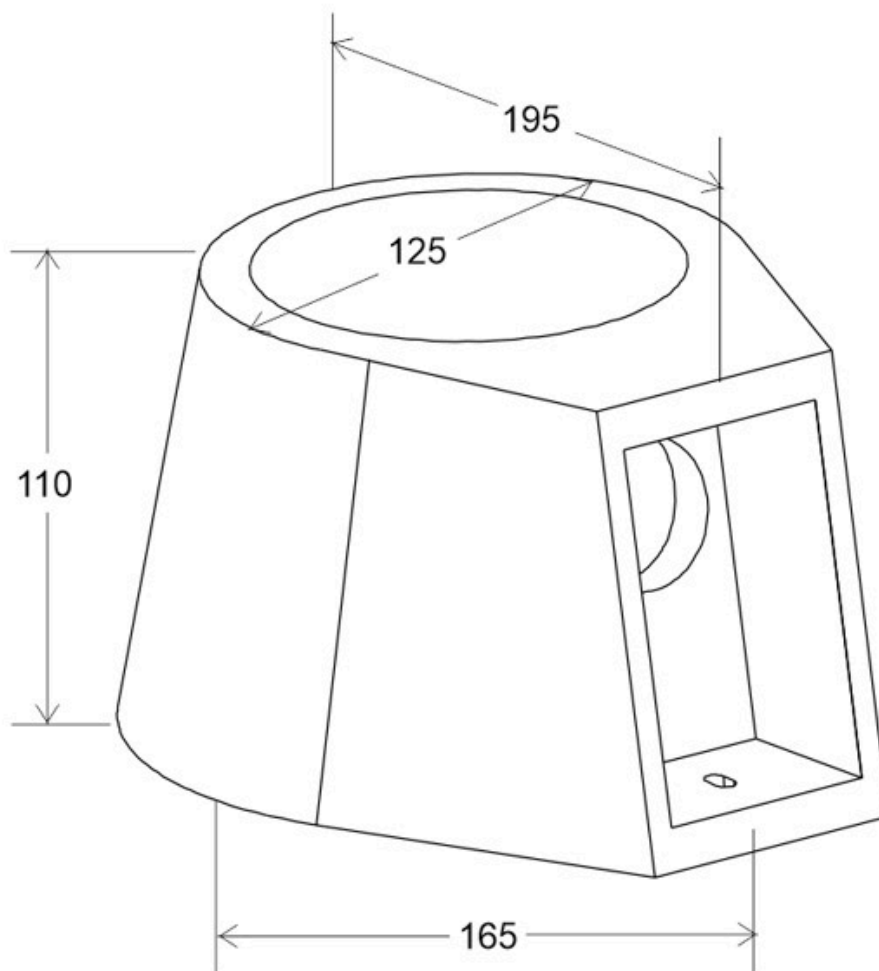

ESQUEMA DE INSTALACIÓN