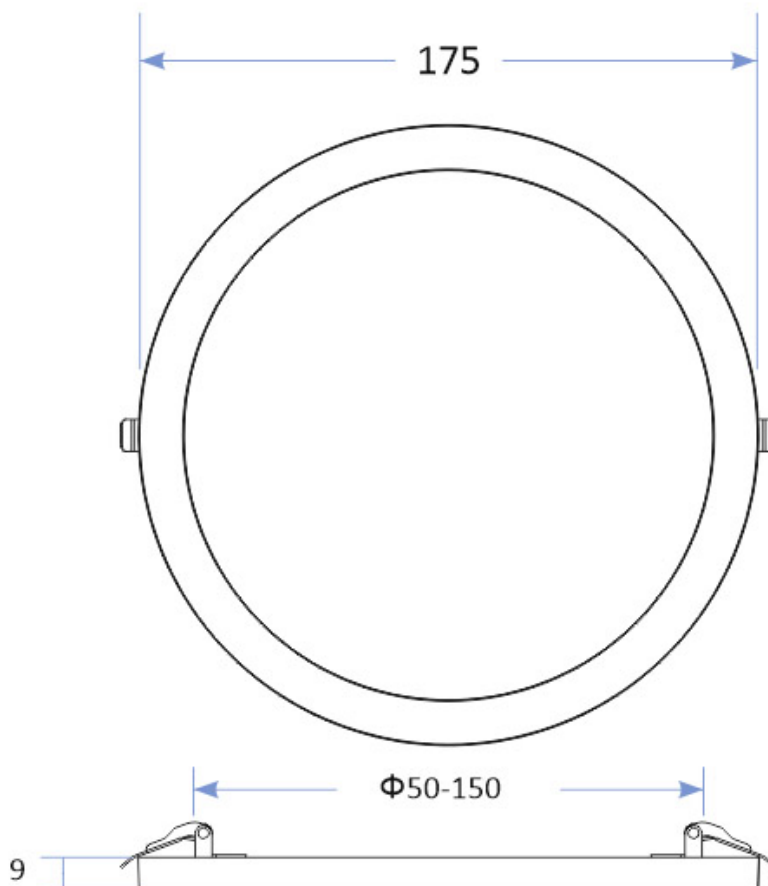

ESQUEMA DE INSTALACIÓN