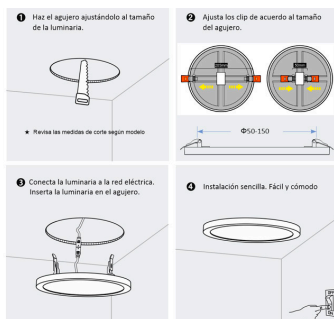

Downlight / Plafón Led KRAMFOR EPISTAR 15W Ajustable

Con un nuevo sistema que permite ajustarse perfectamente al diámetro del agujero gracias a un sencillo sistema de deslizamiento de los muelles de fijación desde Ø50mm hasta Ø150mm. Con chip led EPISTAR de alta luminosidad. Downlight Led 15w extraplano construido con cuerpo de aluminio y amplio difusor. Gran ángulo de apertura, proporciona iluminación general con una máxima eficiencia.

Dimensiones del producto
175x175x20mm

Dimensiones del packaging
20x20x3cm

Certificados

CE
ROHS
ECORAE

MODELOS

Color de luz	Temperatura color (k)	Luminosidad (lm)
Blanco cálido	3000K	1380lm
Blanco neutro	4000K	1430lm
Blanco frío	6000K	1500lm

DETALLES

Si tienes problemas porque el agujero es muy grande o muy pequeño para instalar el downlight, el nuevo modelo KRAMFOR LED te ofrece la solución con su sistema de **sujecciones ajustables** que te permiten adaptarlo a agujeros **desde Ø50mm hasta Ø150mm**. Un nuevo downlight LED 15w.

ESQUEMA DE INSTALACIÓN

Instalación

GALERIA

AVISO

Datos sujetos a cambios sin aviso. Excepto errores y omisiones. Asegúrese de utilizar el archivo más reciente posible.