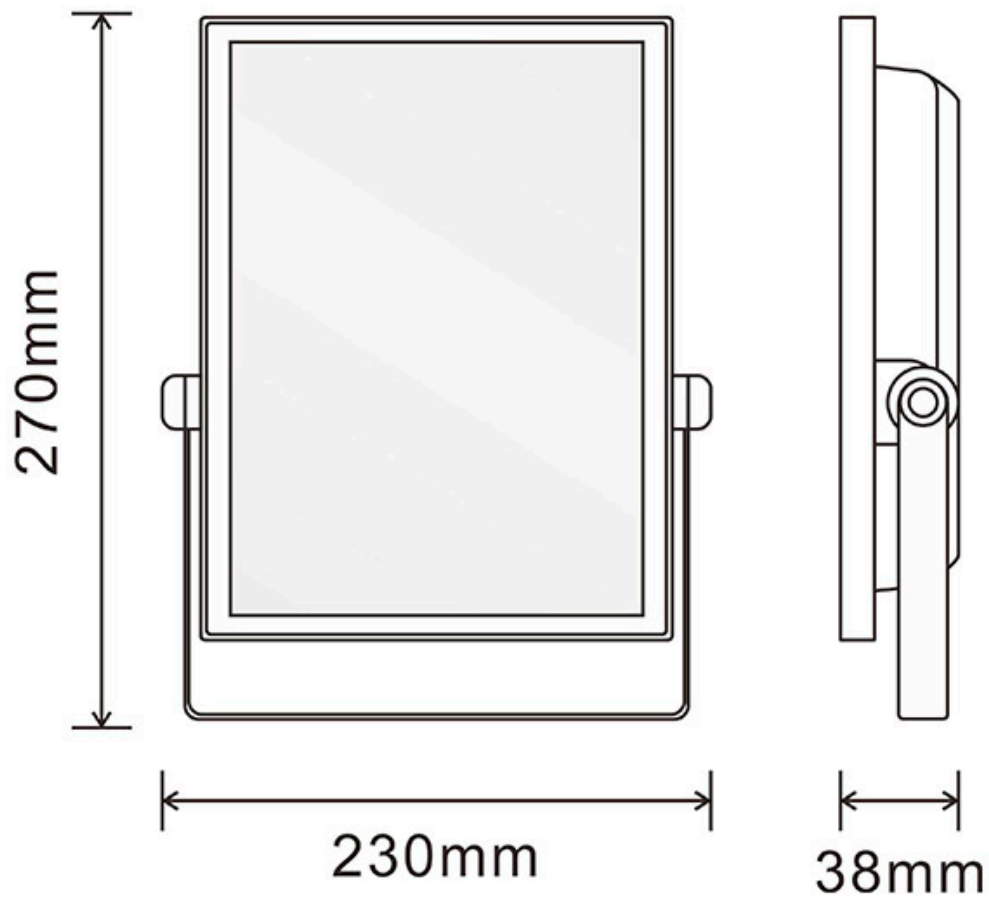

ESQUEMA DE INSTALACIÓN