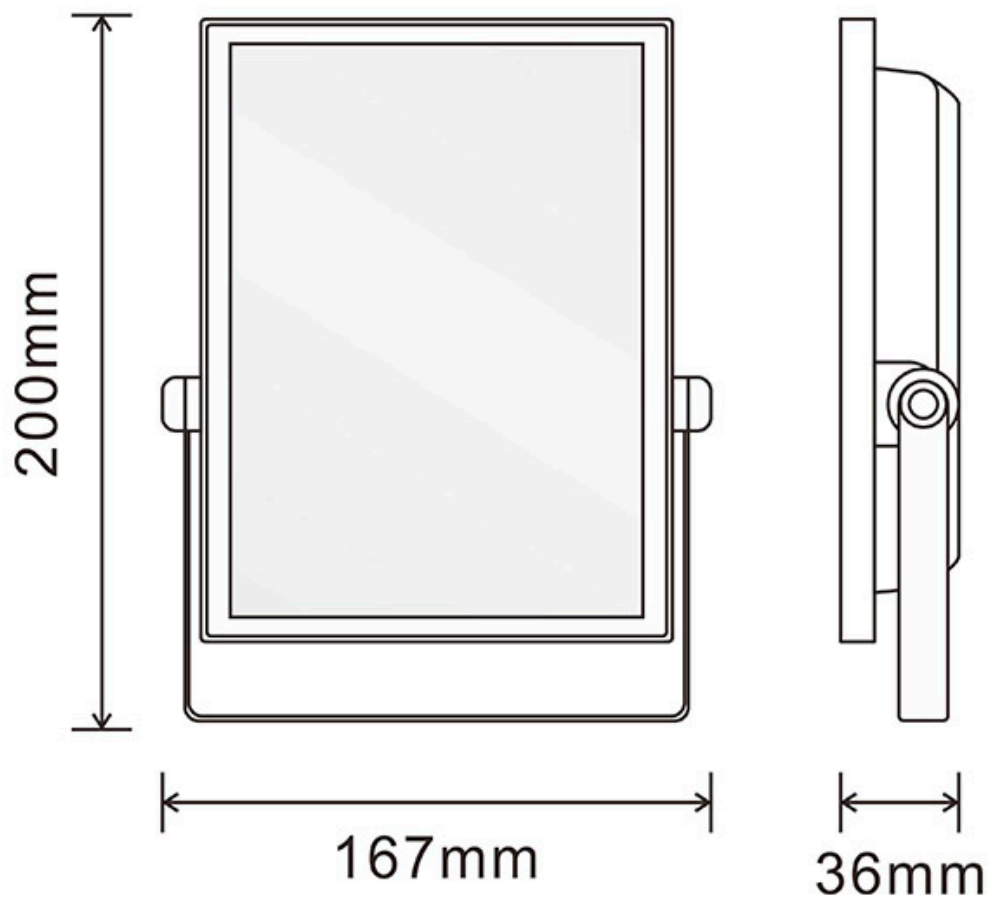

ESQUEMA DE INSTALACIÓN