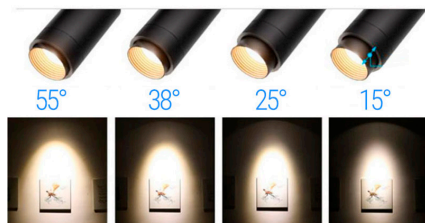

Referencia

LD1014310

Color de luz

3000-4000-6000K

Dimensiones del producto

77x95x240mm

Dimensiones del packaging

9x9x25cm

Certificados

CE
ROHS
ECORAEE

DETALLES

Incorpora en la parte superior un **selector de temperatura de color** en el propio cuerpo del foco. Puedes seleccionar el tipo de luz que más se adapte a tus necesidades. Solo con mover un **selector situado en la parte de arriba del foco** y *antes de conectar a la red eléctrica*, podrás tener **luz cálida (3000K), luz neutra (4000K) o luz fría (6000K) en la misma luminaria.**

luminaria una solución de máxima calidad, gran economía y gran eficiencia en cualquier proyecto de iluminación.

- **Incluye conector para carril monofásico (dos hilos).**
- Con una estética cuidada para cualquier ambiente.
- Proporciona un haz de luz natural que no emite calor y de muy bajo consumo.
- Orientable en cualquier dirección.
- Ideal para iluminación de alimentos frescos: carnes, embutidos, frutas.
- Su potente haz de luz con chip led COB ilumina con precisión los detalles.

ESQUEMA DE INSTALACIÓN

Instalación

ajustable 15° - 55°

GALERIA

Ficha técnica

ZOOM RAIL LED 30W, negro, CCT, Ajustable 15-55° monofásico

LEDBOX®

AVISO