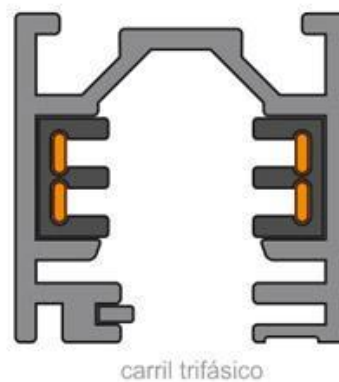

ESQUEMA DE INSTALACIÓN