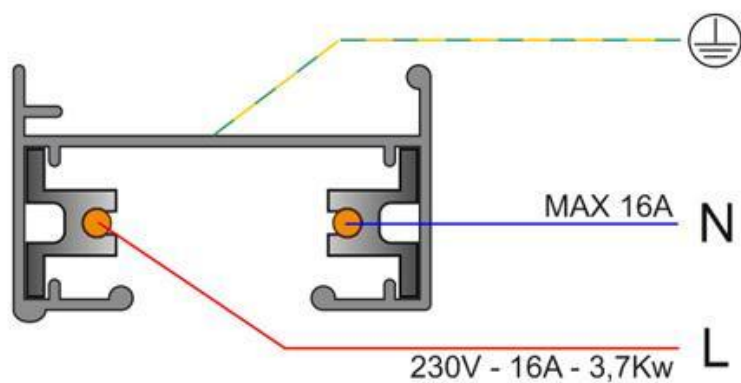

ESQUEMA DE INSTALACIÓN