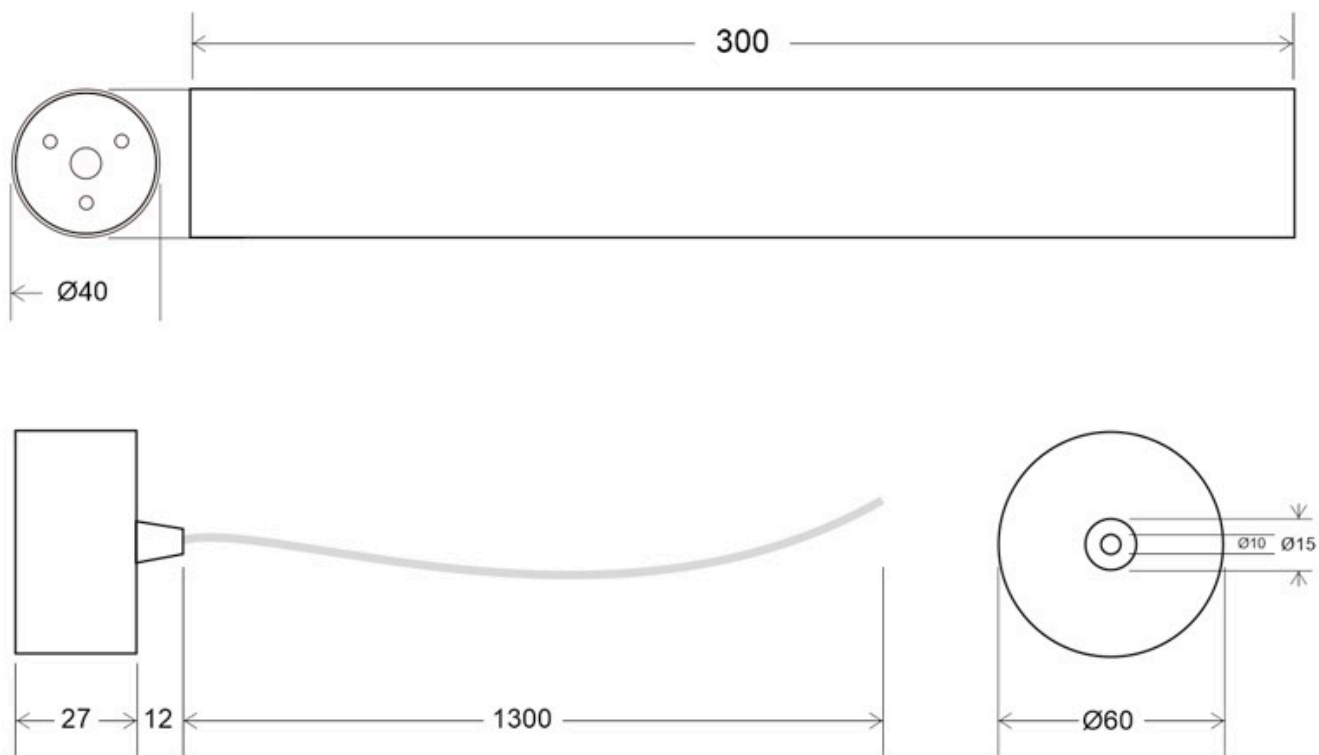

ESQUEMA DE INSTALACIÓN