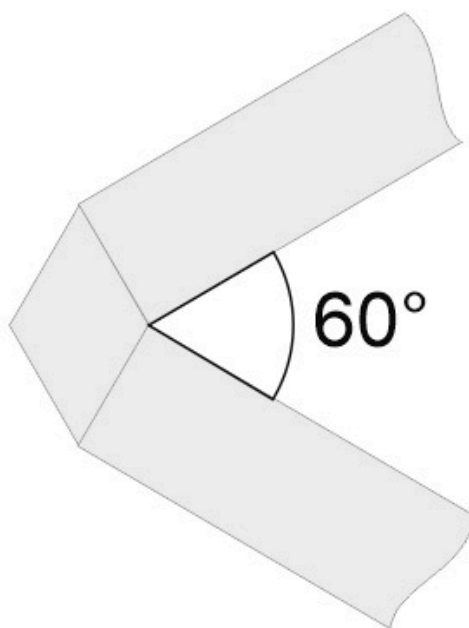

ESQUEMA DE INSTALACIÓN