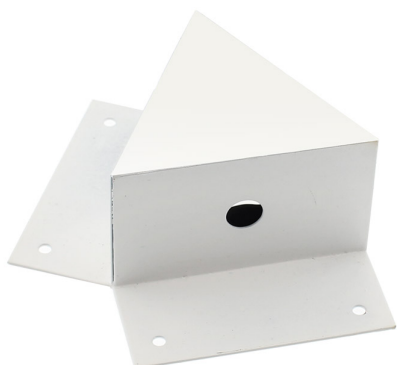

Unión doble 120° blanca para luminaria lineal MOD

Pieza de conexión de las luminaria de suspensión lineal MOD. Se pueden hacer composiciones modulares con múltiples formas de forma suspendida o en superficie con los módulos de conexión opcionales.

ESPECIFICACIONES

Otros	Perfil con luz, Kit todo incluido
Interior-exterior	Interior
Protección IP	IP20
Tipo de regulación	TRIAC

Referencia

LD1011778

Dimensiones del producto

100x100x40mm

Dimensiones del packaging

10x10x4cm

DETALLES

Pieza de conexión de las luminaria de suspensión lineal MOD. Se pueden hacer composiciones modulares con

múltiples formas de forma suspendida o en superficie con los módulos de conexión opcionales.