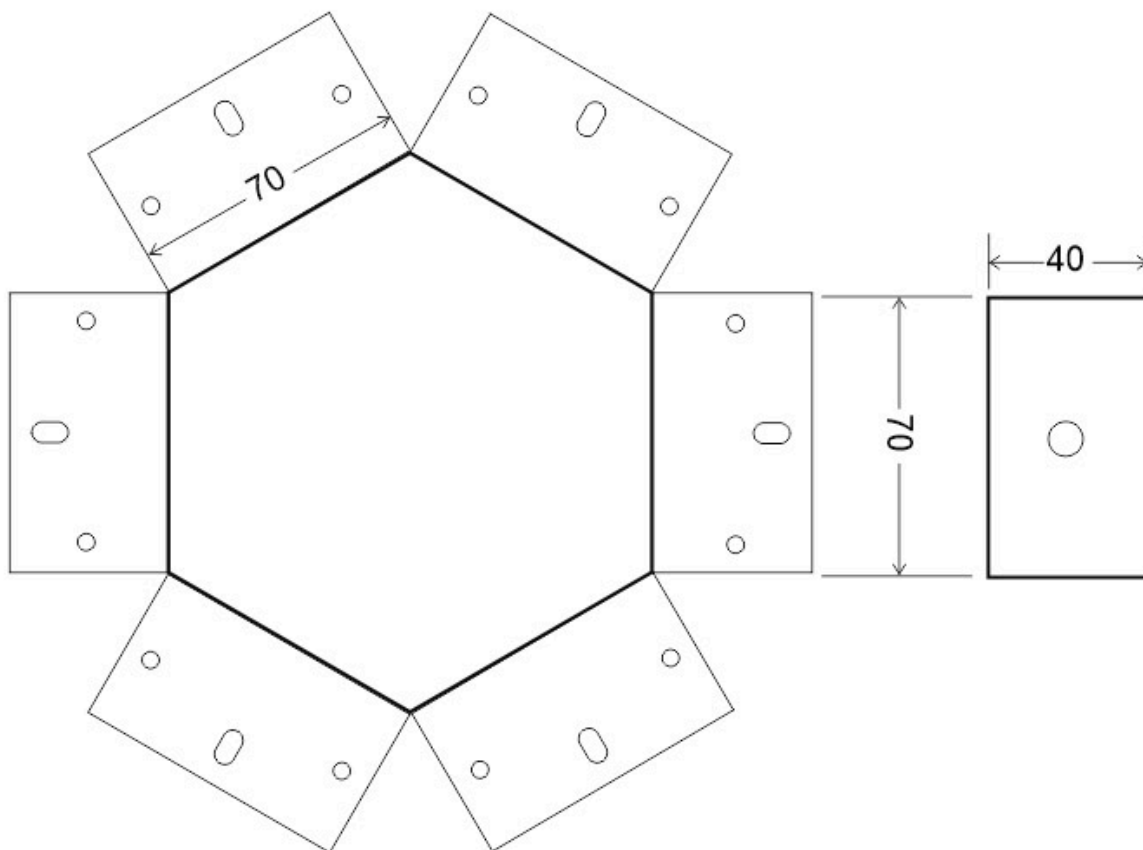

ESQUEMA DE INSTALACIÓN