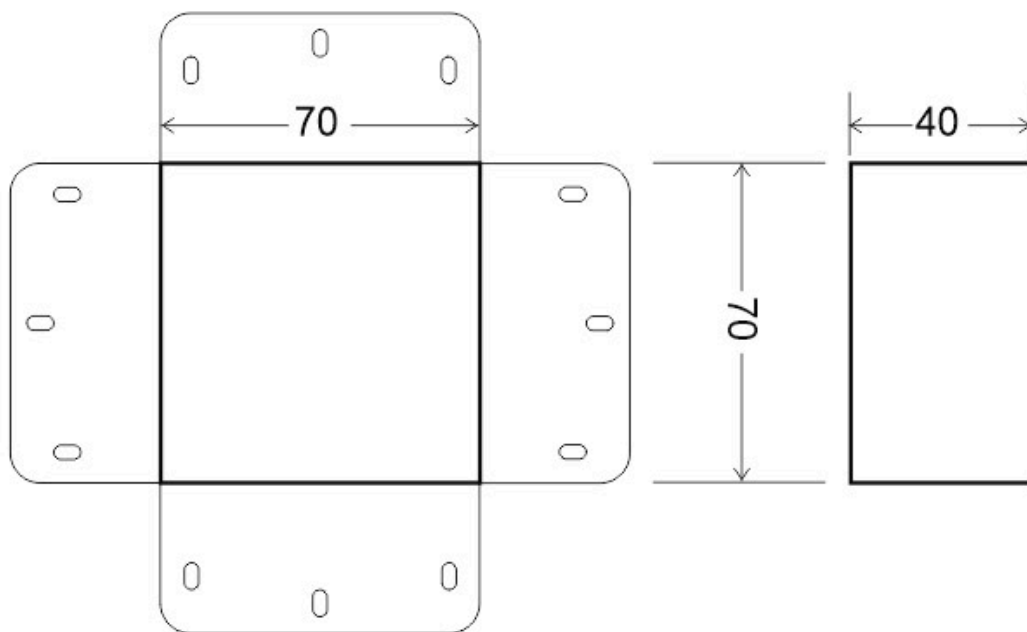

ESQUEMA DE INSTALACIÓN