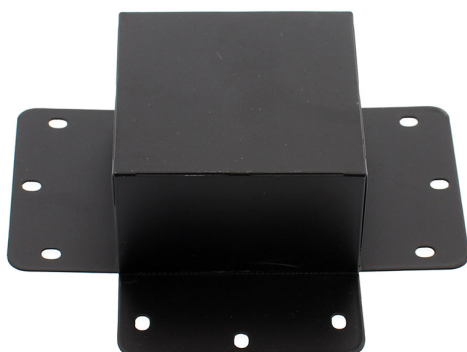

## Unión cuadrado 90° negra para luminaria lineal MOD

Pieza de conexión de las luminaria de suspensión lineal MOD. Se pueden hacer composiciones modulares con múltiples formas de forma suspendida o en superficie con los módulos de conexión opcionales.

### ESPECIFICACIONES

Otros	<b>Perfil con luz, Kit todo incluido</b>
Interior-exterior	<b>Interior</b>
Protección IP	<b>IP20</b>
Tipo de regulación	<b>TRIAC</b>

#### Dimensiones del producto

150x150x40mm

### DETALLES

Pieza de conexión de las luminaria de suspensión lineal MOD. Se pueden hacer composiciones modulares con

múltiples formas de forma suspendida o en superficie con los módulos de conexión opcionales.