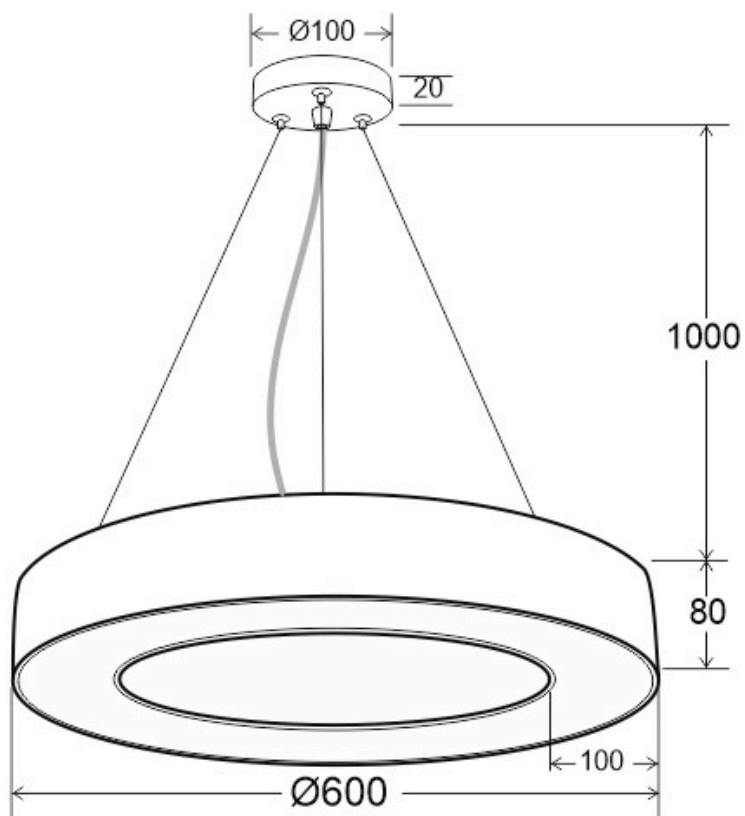

ESQUEMA DE INSTALACIÓN