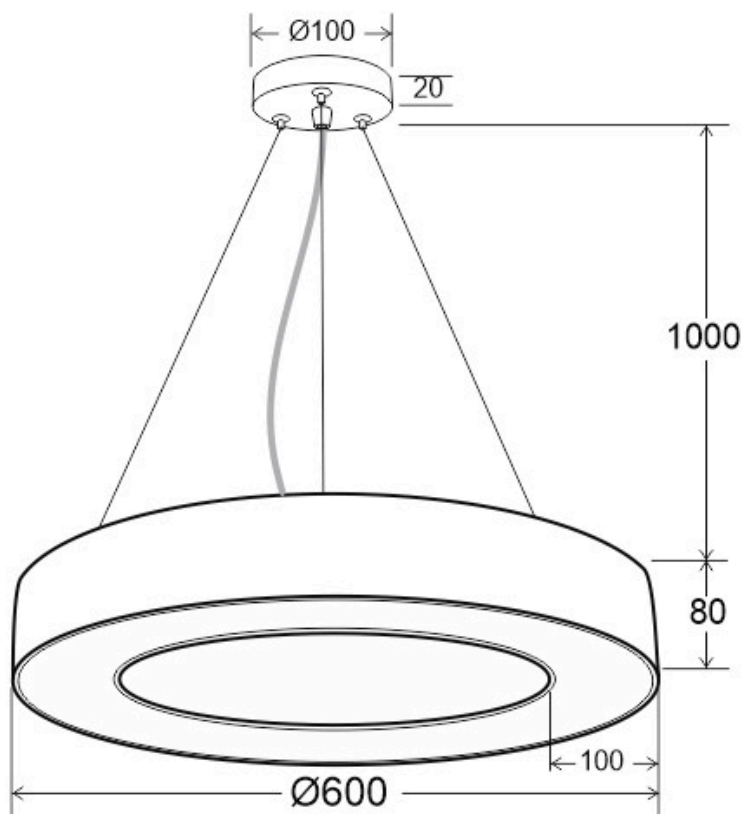

#### Dimensiones del producto

600x600x150mm

## Ficha técnica

Luminaria colgante o superficie PULL, Ø600mm, 50W, negro

LEDBOX®

### DETALLES

Luminaria colgante minimalista realizada en aluminio lacado y difusor en metacrilato traslucido.

Con un diseño limpio y arquitectónico en donde la última tecnología led es adaptada a la simplicidad de la lámpara en forma de anillo creando una luz difusa y suave.