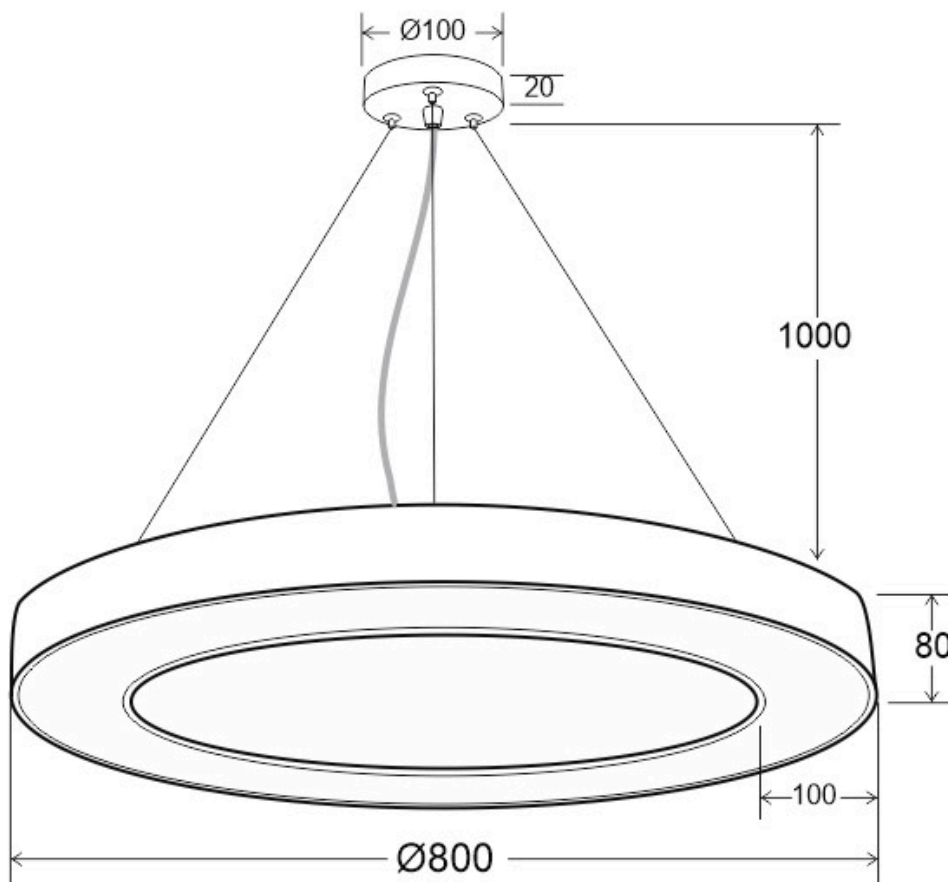

ESQUEMA DE INSTALACIÓN