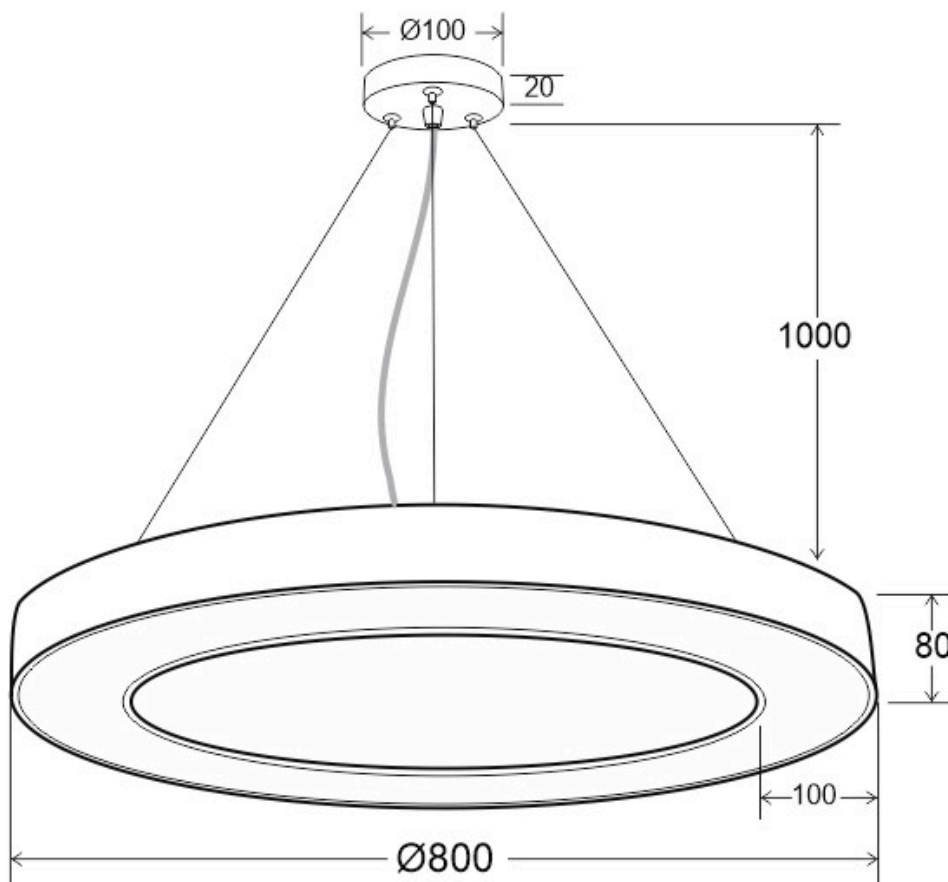

## Luminaria colgante o superficie PULL, Ø800mm, 75W, negro

Luminaria de suspensión / superficie LED que permite múltiples composiciones creativas. La difusión de la luz a través de un policarbonato opalizado de alta difusión crea un ambiente perfecto para cualquier estancia.

#### Dimensiones del producto

800x800x1500mm

### DETALLES

Luminaria colgante minimalista realizada en aluminio lacado y difusor en metacrilato traslucido.

Con un diseño limpio y arquitectónico en donde la última tecnología led es adaptada a la simplicidad de la lámpara en forma de anillo creando una luz difusa y suave.

## Ficha técnica

Luminaria colgante o superficie PULL, Ø800mm, 75W, negro

LEDBOX®