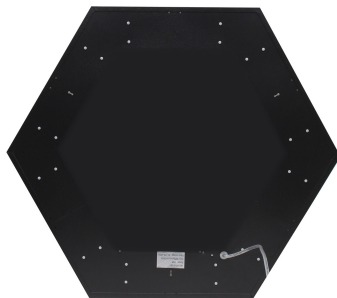

Ficha técnica

Luminaria colgante o superficie XAGON FULL, Ø600mm, 50W, negro

LEDBOX®

GALERIA