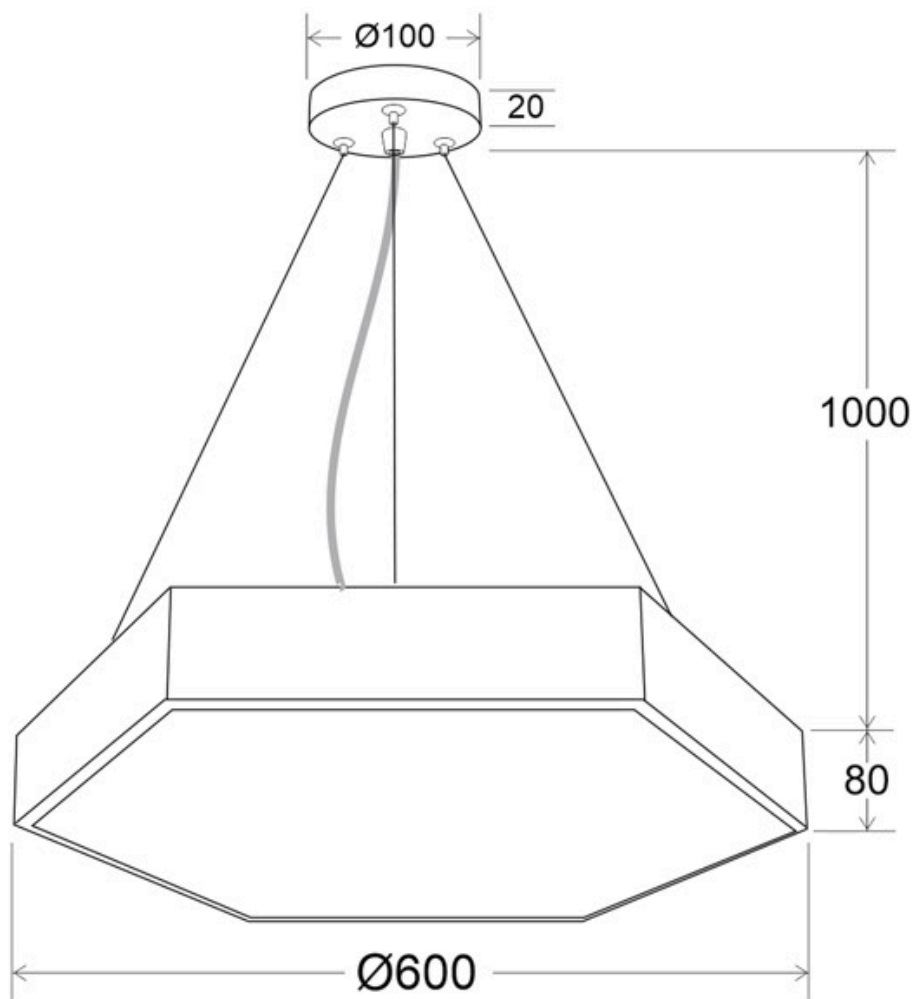

ESQUEMA DE INSTALACIÓN