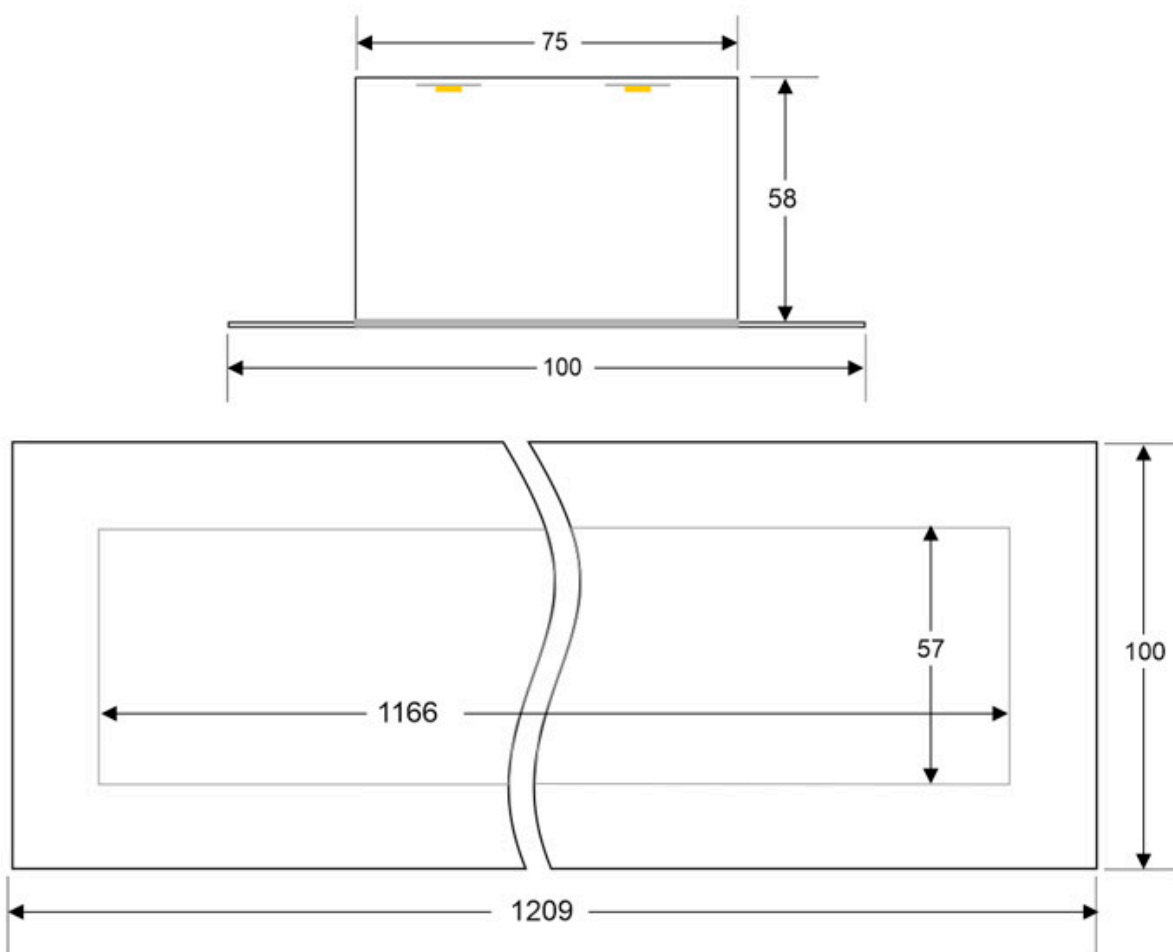

Downlight Led MOD, 24W, 120cm, negro

Luminaria empotrable lineal que ofrece una iluminación general a través del difusor de policarbonato opal que crea un ambiente perfecto para cualquier estancia.

[Ver ficha online](#)

ESPECIFICACIONES

Potencia	24W
Flujo luminoso	2000lm, 2200lm, 2400lm
Ángulo de apertura	120º
Temperatura de color	3000K, 4000K, 6000K
CRI	80
Alimentación	3
Tensión de funcionamiento	AC110-240V
Chip	Epistar SMD2835
Tira led - Tipo perfil	9barra-luz
Forma y corte	Rectangular 1192mm
Interior-exterior	Interior
Protección IP	IP20
Aislamiento eléctrico	Luminaria de clase II
Otros	Kit todo incluido
Etiqueta energética	A++

Dimensiones del producto
100x1209x58mm

Dimensiones del packaging
11x122x6cm

Certificados

CE
ROHS
ECORAE
TUV

MODELOS

	Color de luz	Temperatura color (k)	Luminosidad (lm)
LD1011794	Blanco cálido	3000K	2000lm
LD1011795	Blanco neutro	4000K	2200lm
LD1011796	Blanco frío	6000K	2400lm

Incluye chip de alta potencia EPISTAR SMD2835 que proporciona una luz potente y con un calentamiento mínimo.

ESQUEMA DE INSTALACIÓN

Ficha técnica

Downlight Led MOD, 24W, 120cm, negro

LEDBOX®

GALERIA

LINKS

- [Downlight Led MOD, 24W, 120cm, negro](#)
- [Downlights led](#)
- [Serie Especial Comercios](#)