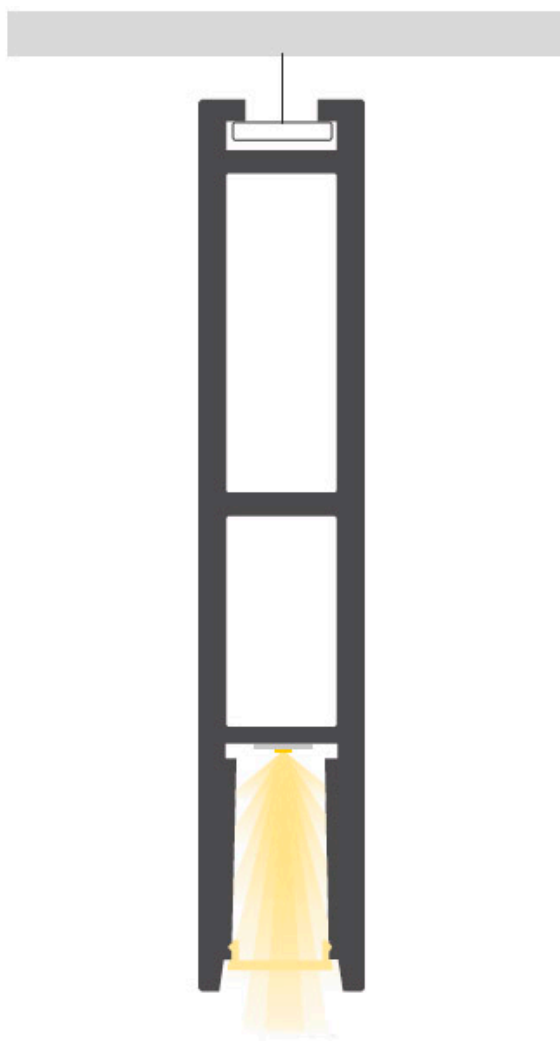

ESQUEMA DE INSTALACIÓN