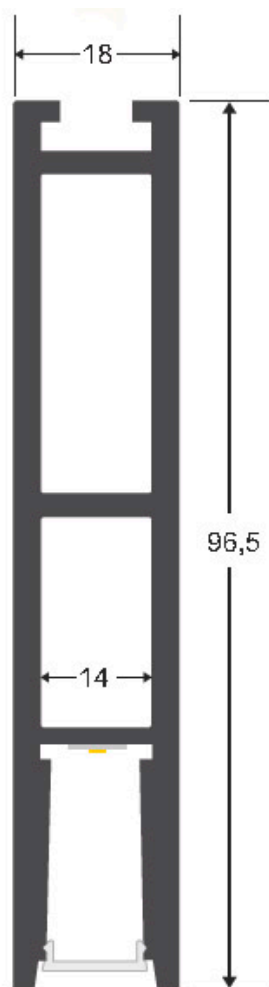

ESQUEMA DE INSTALACIÓN