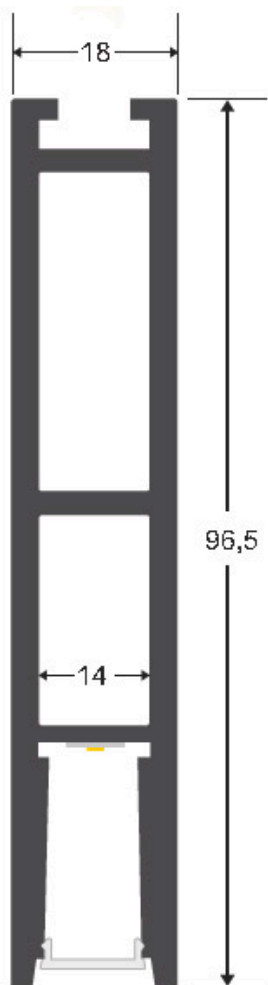

### ESPECIFICACIONES

Longitud (Metros)	<b>1 metro</b>
Color	<b>negro</b>
Interior-exterior	<b>Interior</b>

**Referencia**  
LD1055412

**Dimensiones del producto**  
14x2000x4mm

**Dimensiones del packaging**  
2x200x1cm

## ESQUEMA DE INSTALACIÓN