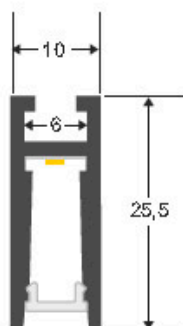

Tapas perfil PHANTER negro S2

Tapas de aluminio lacado en color negro mate para el perfil PHANTER S2

ESPECIFICACIONES

Longitud (Metros)	1 metro
Color	negro
Interior-exterior	Interior

Referencia

LD1055419

Dimensiones del producto

5x28,5x10mm

Dimensiones del packaging

1x3x1cm

Certificados

CE
ROHS
ECORAE

DETALLES

Tapas de aluminio lacado en color negro mate para el perfil PHANTER S2

ESQUEMA DE INSTALACIÓN