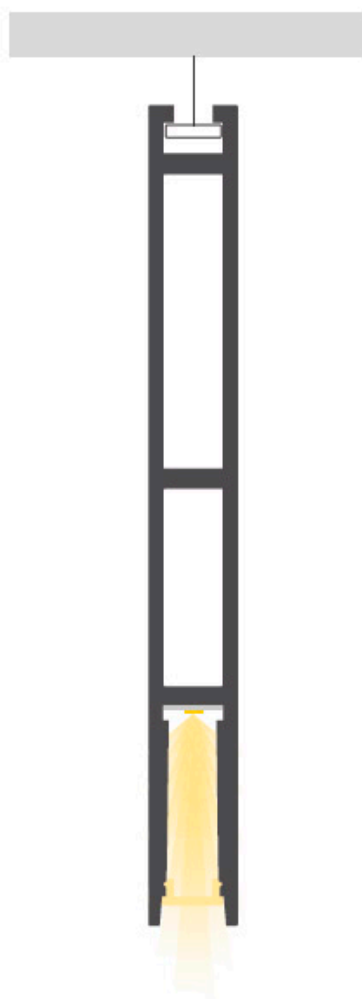

Ficha técnica

Perfil aluminio PHANTER S3 para tiras LED, 1 metro, blanco

LEDBOX®

ESQUEMA DE INSTALACIÓN