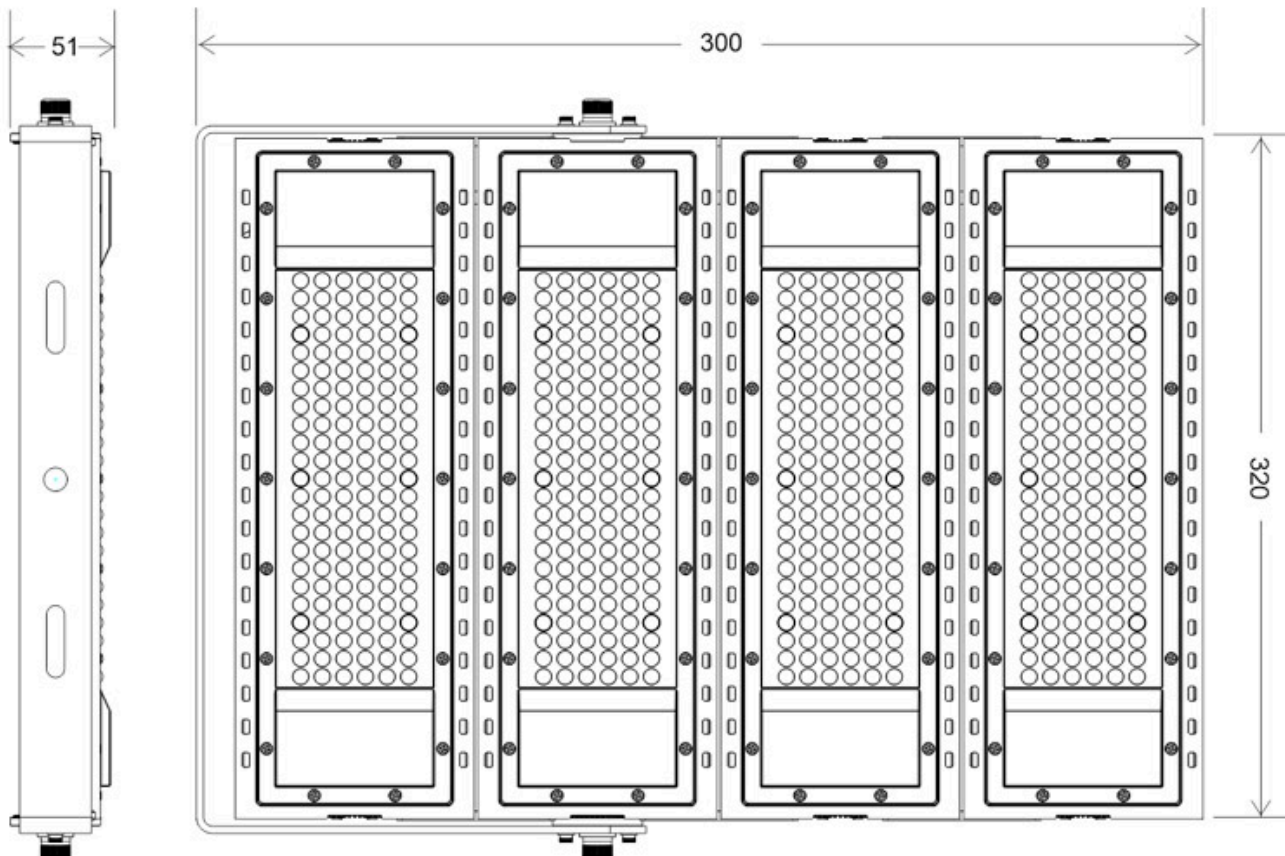

ESQUEMA DE INSTALACIÓN