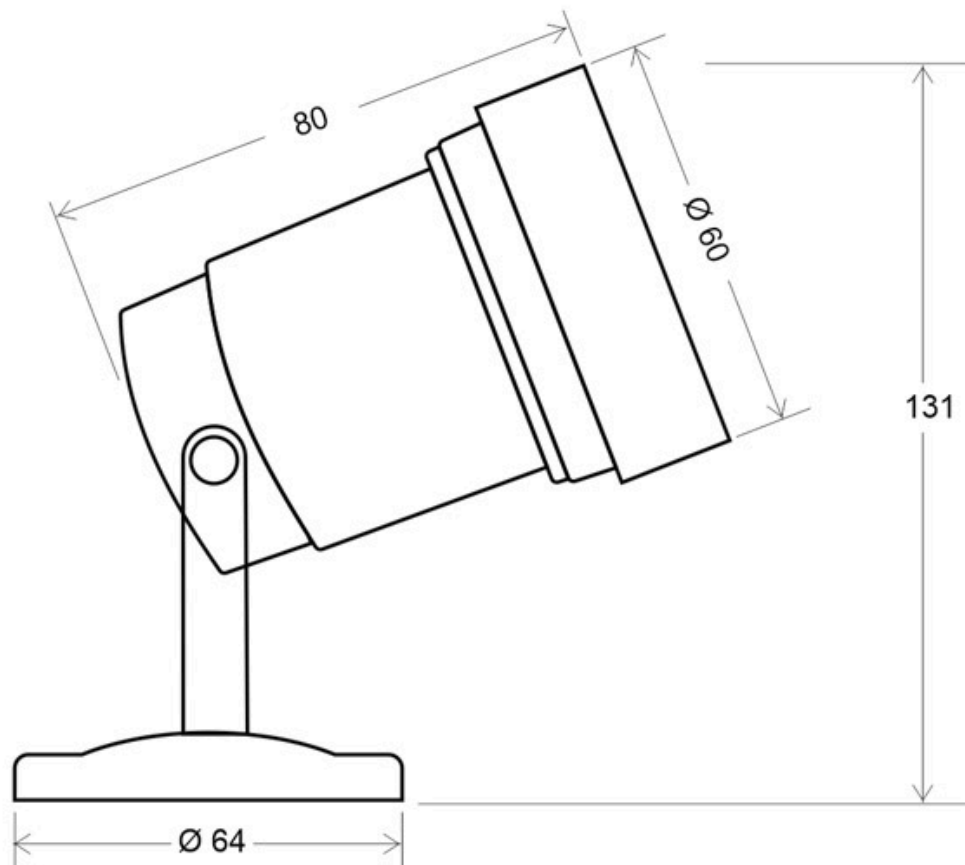

ESQUEMA DE INSTALACIÓN