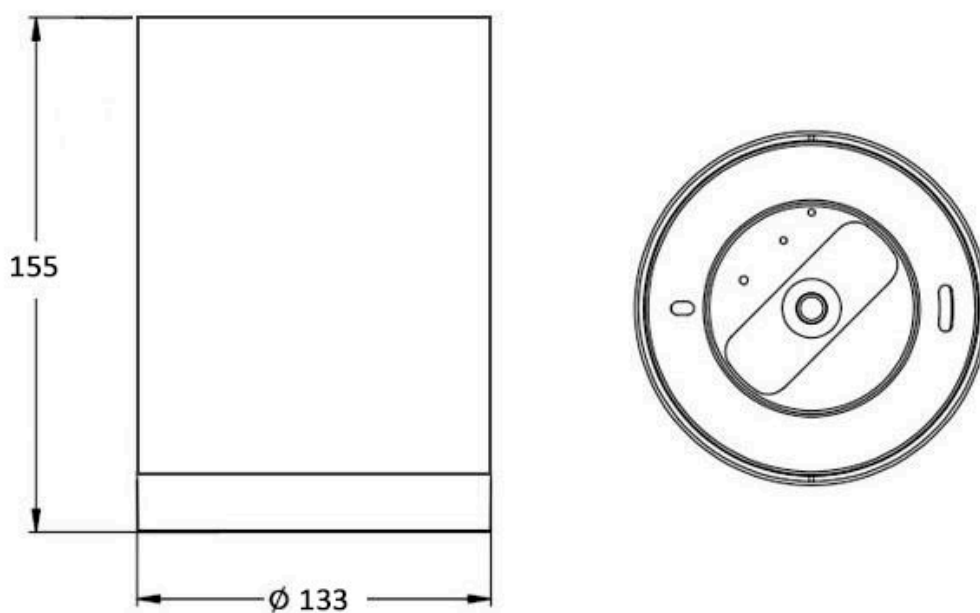

ESQUEMA DE INSTALACIÓN