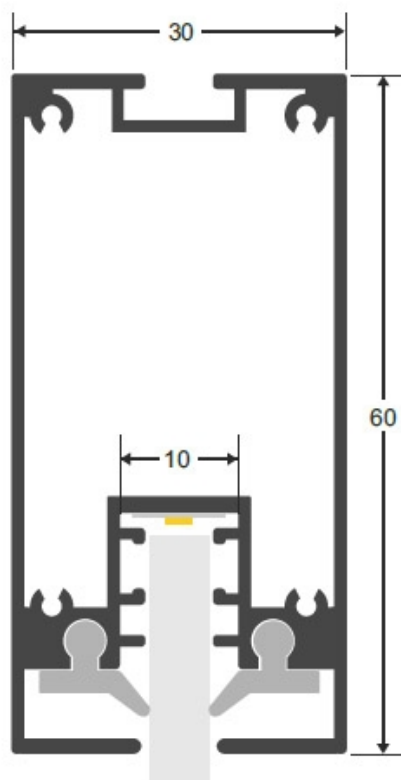

#### Dimensiones del producto

30x1000x60mm

## Ficha técnica

KIT - Perfil aluminio PROLUX para tiras LED, 120 cm

LEDBOX®

adecuados para distintas aplicaciones de decoración como crear líneas de luz empotradas en cualquier tipo de material, marcaje de escalones de escalera, iluminar

## ESQUEMA DE INSTALACIÓN