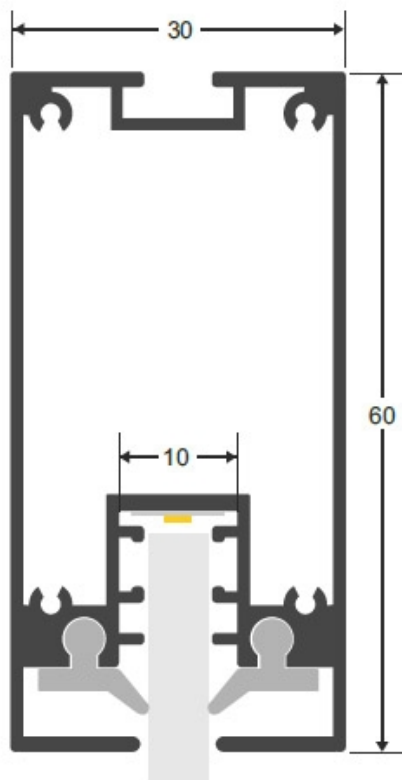

Perfil aluminio PROLUX para tiras LED, 120cm

Perfil de aluminio para realizar espectaculares luminarias colgantes con los accesorios específicos.

[Ver ficha online](#)

ESPECIFICACIONES

Longitud (Metros)	1 metro
Tira led - Tipo perfil	6suspendida
Ancho alojamiento	10mm
Interior-exterior	Interior

Referencia

LD1055197

Dimensiones del producto

30x1000x60mm

Dimensiones del packaging

9x100x7cm

Certificados

CE
ROHS
ECORAAE

DETALLES

Perfil de aluminio para realizar espectaculares luminarias colgantes con los accesorios específicos.

Longitud el perfil 120cm. Puedes adquirir opcionalmente colgantes de suspensión y metacrilato óptico para formar luminarias lineales con una amplia difusión de luz.

ESQUEMA DE INSTALACIÓN

GALERIA

LINKS

- [Perfil aluminio PROLUX para tiras LED, 120cm](#)
- [Perfiles para rotulación](#)
- [Serie Perfil PROLUX](#)

AVISO

Datos sujetos a cambios sin aviso. Excepto errores y omisiones. Asegúrese de utilizar el archivo más reciente posible.