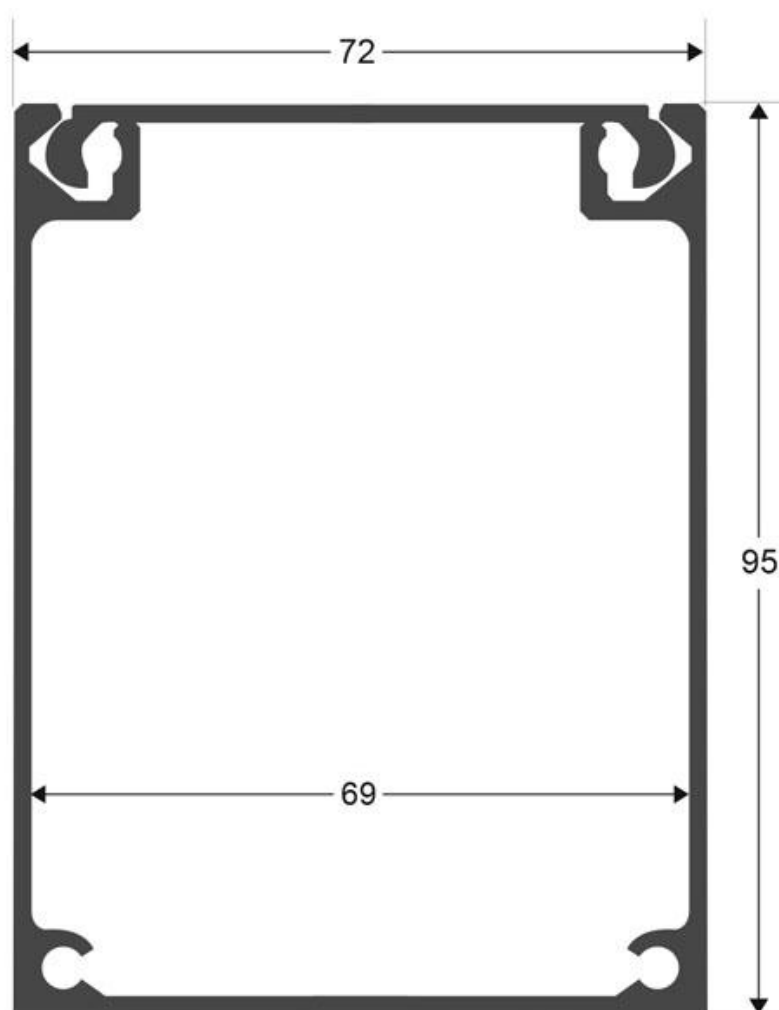

Perfil aluminio DRIVER BOX, 1 metro

Perfil de aluminio que permite alojar en su interior fuentes de alimentación. Especialmente indicado para instalaciones de perfiles led suspendidos del techo.

[Ver ficha online](#)

ESPECIFICACIONES

Longitud (Metros)	1 metro
Tira led - Tipo perfil	1superficie,6suspendida
Ancho alojamiento	31mm
Interior-exterior	Interior

Referencia

LD1055222

Dimensiones del producto

95x1000x72mm

Dimensiones del packaging

10x100x105cm

Certificados

CE
ROHS
ECORAEE

DETALLES

Los **perfiles de aluminio** DRIVER BOX permite alojar en su interior fuentes de alimentación, evita los problemas de

instalación al ocultar las fuentes de alimentación. Especialmente indicado para instalaciones de **perfiles led suspendidos del techo**.

ESQUEMA DE INSTALACIÓN

GALERIA

LINKS

- [Perfil aluminio DRIVER BOX, 1 metro](#)
- [Perfiles de superficie](#)
- [Serie Perfil SENSA BIG](#)

AVISO

Datos sujetos a cambios sin aviso. Excepto errores y omisiones. Asegúrese de utilizar el archivo más reciente posible.