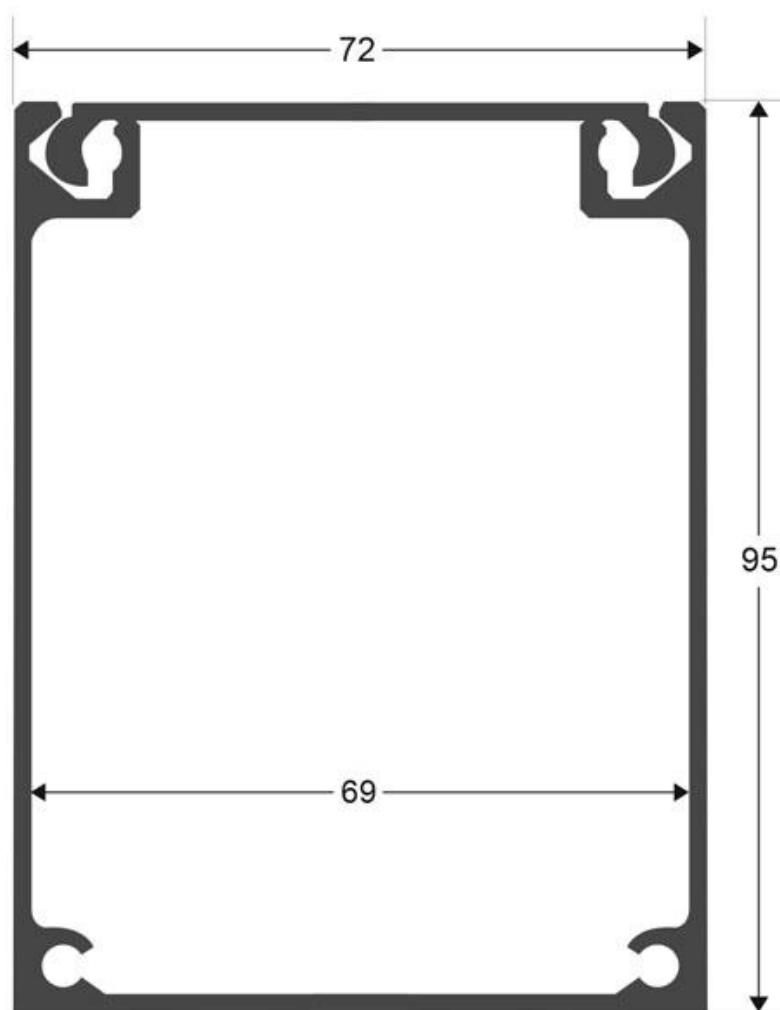

ESQUEMA DE INSTALACIÓN