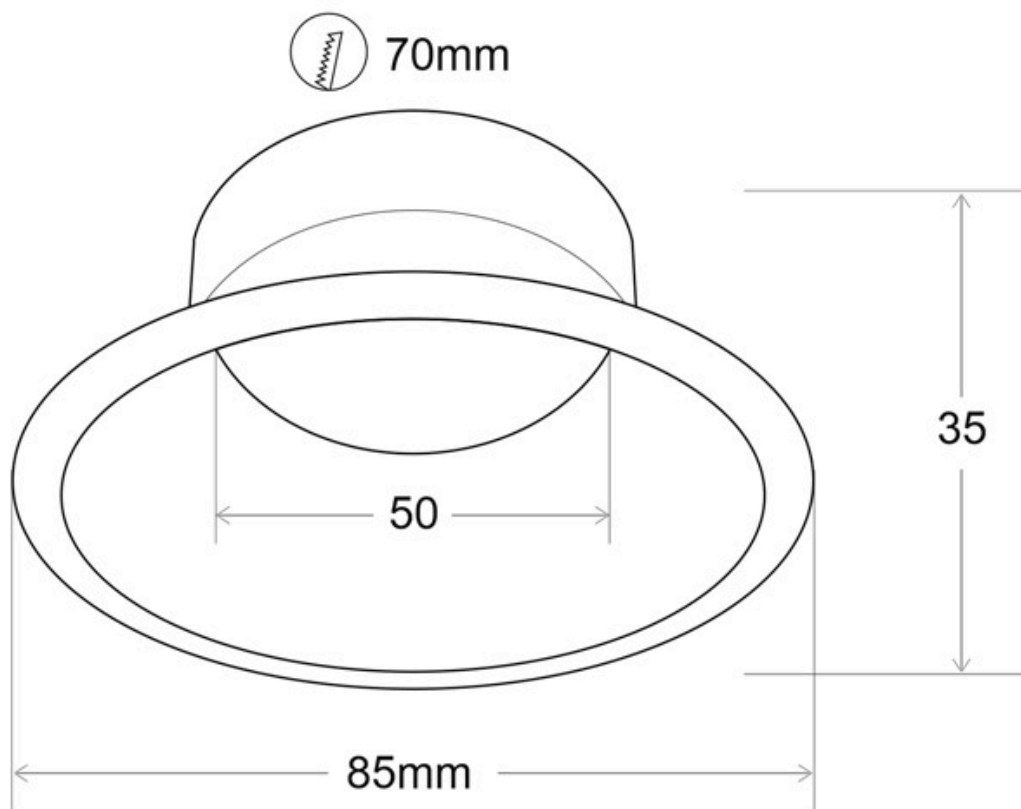

ESQUEMA DE INSTALACIÓN