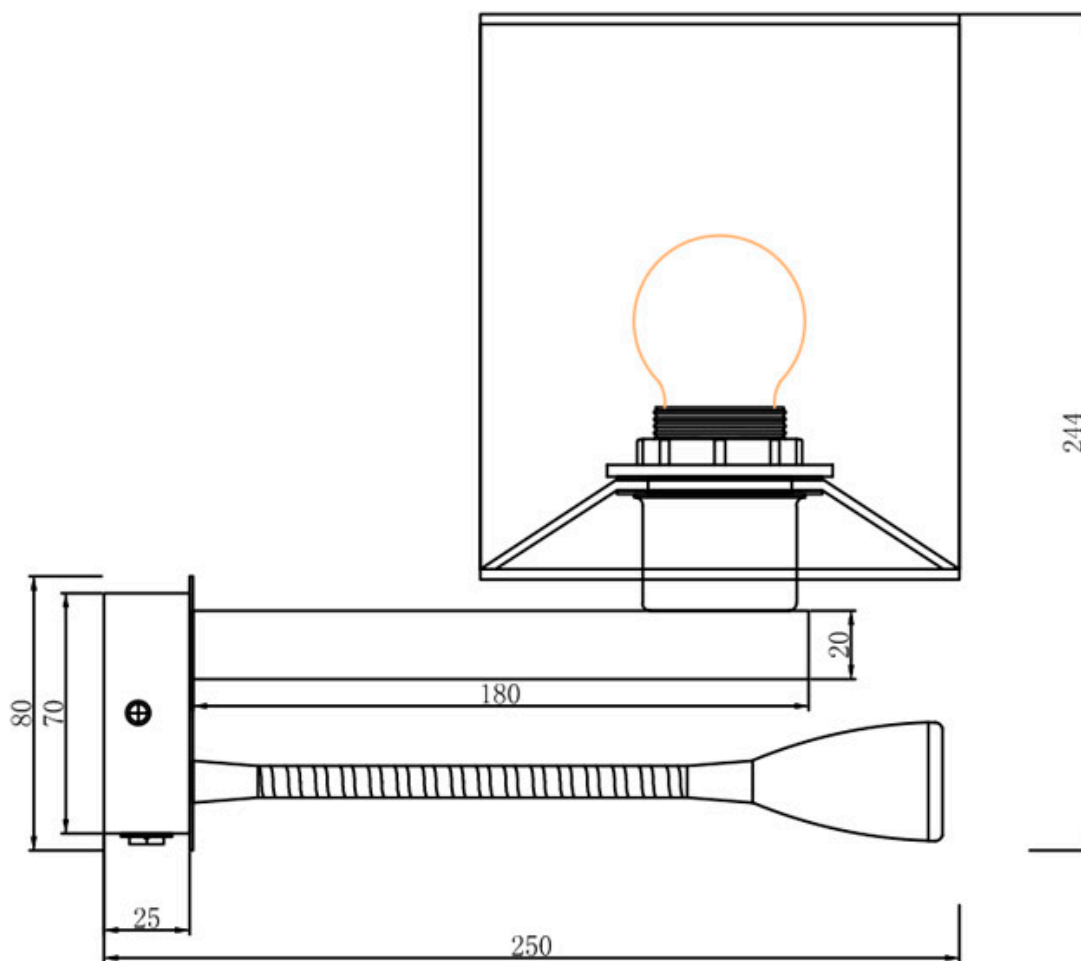

Aplique Led TURIN, E27 + lámpara de lectura 3W

Luminaria led realizada en aluminio acabado silver con base E27 y con brazo flexible con lámpara de lectura. Emite un haz de luz dirigida en cualquier dirección sin emisión de calor y gran eficiencia. Se puede instalar junto a la cama o sobre ella y sustituir así a una lámpara de mesa de noche. La lámpara se enciende y apaga mediante un interruptor incorporado en el soporte de pared.

Referencia

LD1011829

Color de luz

Blanco cálido

Dimensiones del producto

80x250x211mm

Dimensiones del packaging

10x25x25cm

Certificados

CE
ROHS
ECORAE

DETALLES

Luminaria led realizada en aluminio acabado silver con base E27 y con brazo flexible con lámpara de lectura. Emite un haz de luz dirigida en cualquier dirección sin emisión de calor y gran eficiencia. Se puede instalar junto a la cama o sobre ella y sustituir así a una lámpara de mesa

Ficha técnica

Aplicador Led TURIN, E27 + lámpara de lectura 3W

LEDBOX®

de la decoración.

Una lámpara de la máxima calidad ideal para todo tipo de ambientes modernos y minimalistas.

ESQUEMA DE INSTALACIÓN

GALERIA