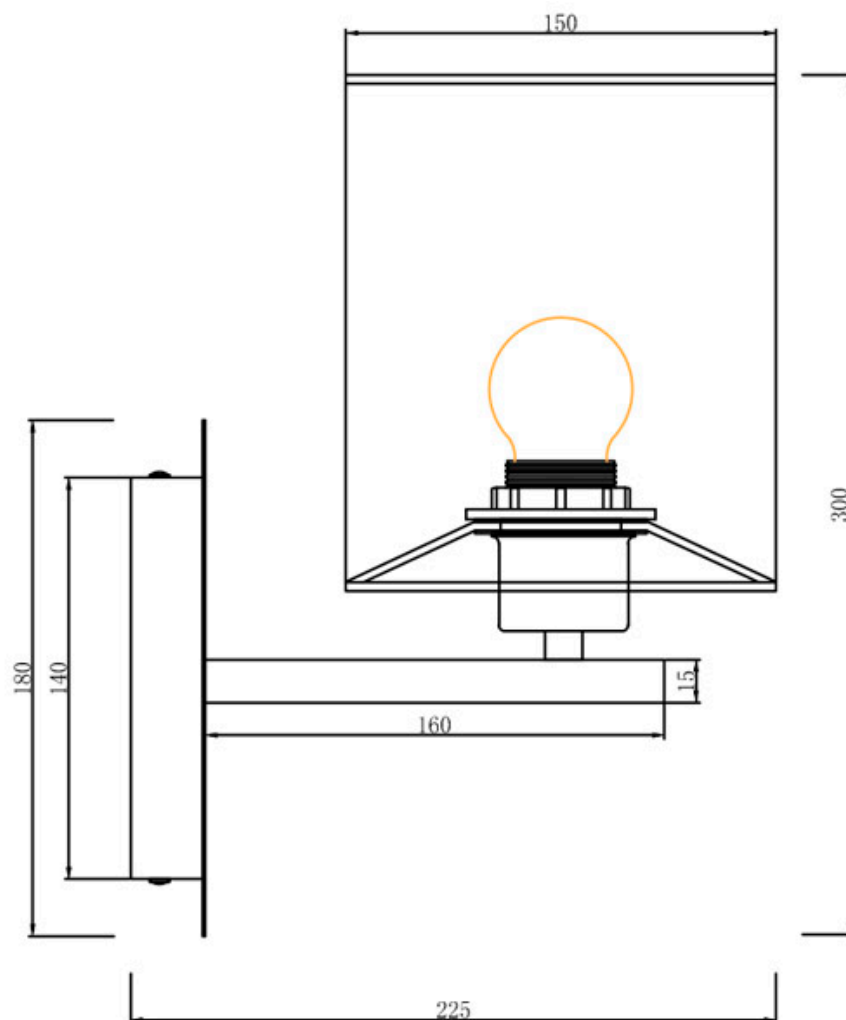

ESQUEMA DE INSTALACIÓN