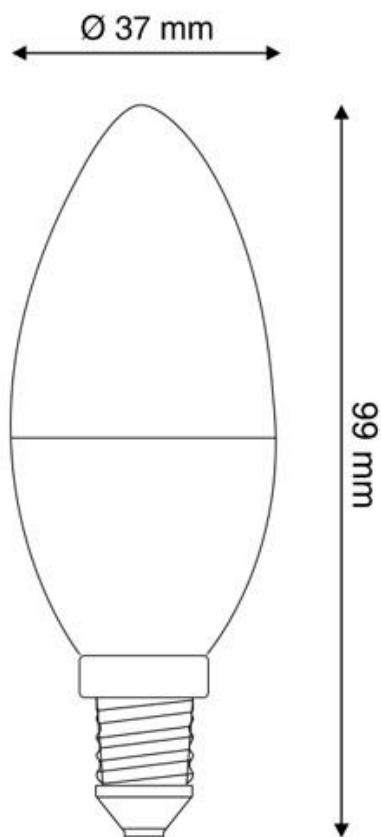

ESQUEMA DE INSTALACIÓN